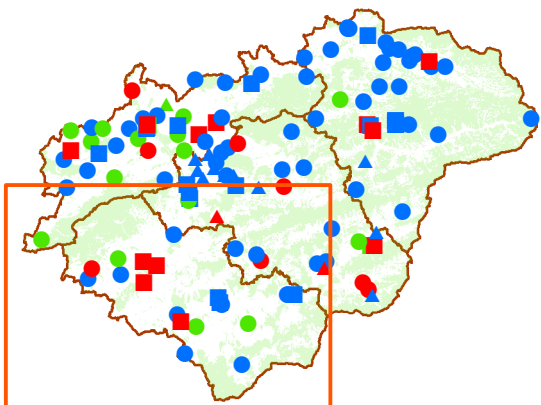

# Staré ekologické zátěže, Uh. Hradiště

- Stará ekologická zátěž**  
**Druh zátěže, Typ zátěže**
- **A, A** skládka, riziko aktuální
  - **A, N** skládka, riziko nehrozí
  - **A, P** skládka, riziko potenciální
  - **B, A** prům. areál, riziko aktuální
  - **B, N** prům. areál, riziko nehrozí
  - **B, P** prům. areál, riziko potenciální
  - ▲ **C, A** jiný typ zátěže, riziko aktuální
  - ▲ **C, N** jiný typ zátěže, riziko nehrozí
  - ▲ **C, P** jiný typ zátěže, riziko potenciální
- **Hlavní silniční tahy**  
 — **Železnice**  
 — **Vodní toky**  
 ■ **Města**  
 — **Hranice ORP**  
 — **Hranice okresu**

Okres	ORP	Obec	Název staré ekologické zátěže	ID
Uherské Hradiště	Uherské Hradiště	Hluk	VISTEON - Autopal, s.r.o. Hluk	8
Uherské Hradiště	Uherské Hradiště	Staré Město	COLORLAK a.s., Staré Město	9
Uherské Hradiště	Uherské Hradiště	Kunovice	Aircraft Industries, a.s. Kunovice (LET Kunovice)	45
Uherské Hradiště	Uherské Hradiště	Buchlovice	Buchlovice - skládka Křižné cesty	46
Uherské Hradiště	Uherské Hradiště	Uherské Hradiště	Jihomoravská plynárenská, a.s. - Uherské Hradiště	95
Uherské Hradiště	Uherské Hradiště	Ořechov	Ořechov - Jarošovy	96
Uherské Hradiště	Uherské Hradiště	Stříbrnice	Stříbrnice u Uh.Hradiště - Podsadová	98
Uherské Hradiště	Uherské Hradiště	Hluk	Hluk - Cihelna	106
Uherské Hradiště	Uherské Hradiště	Boršice u Blatnice	Boršice u Blatnice	108
Uherské Hradiště	Uherské Hradiště	Boršice	Boršice u Buchlovic	109
Uherské Hradiště	Uherský Brod	Bojkovice	ZEVETA Bojkovice, a. s.	13
Uherské Hradiště	Uherský Brod	Uherský Brod	CHCaP Uh. Brod	43
Uherské Hradiště	Uherský Brod	Uherský Brod	Česká Zbrojovka Uh.Brod	44
Uherské Hradiště	Uherský Brod	Uherský Brod	Uherský Brod - Katovka	100
Uherské Hradiště	Uherský Brod	Bojkovice	Bojkovice - Na Vranovy Zleby	101
Uherské Hradiště	Uherský Brod	Bánov	Bánov - "Za dvorem"	102
Uherské Hradiště	Uherský Brod	Dolní Němčí	Dolní Němčí - Nad hájkem	103
Uherské Hradiště	Uherský Brod	Strání	Strání - Jahodná	104