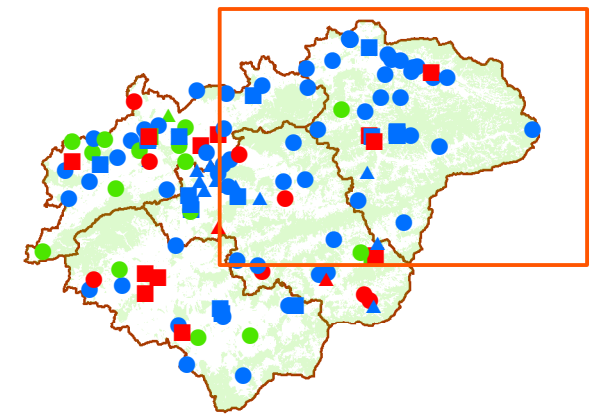

Staré ekologické zátěže, Vsetínsko

Zlínský kraj

- Stará ekologická zátěž**
Druh zátěže, Typ zátěže
- **A, A** *Skládka* riziko aktuální
 - **A, N** riziko nehrozi
 - **A, P** riziko potenciální
 - **B, A** *Průmyslový areál* riziko aktuální
 - **B, N** riziko nehrozi
 - **B, P** riziko potenciální
 - ▲ **C, A** riziko aktuální
 - ▲ **C, N** riziko nehrozi
 - ▲ **C, P** riziko potenciální
- **Hlavní silniční tahy**
 — **Železnice**
 — **Vodní toky**
 ■ **Města**
 — **Hranice ORP**
 — **Hranice okresu**