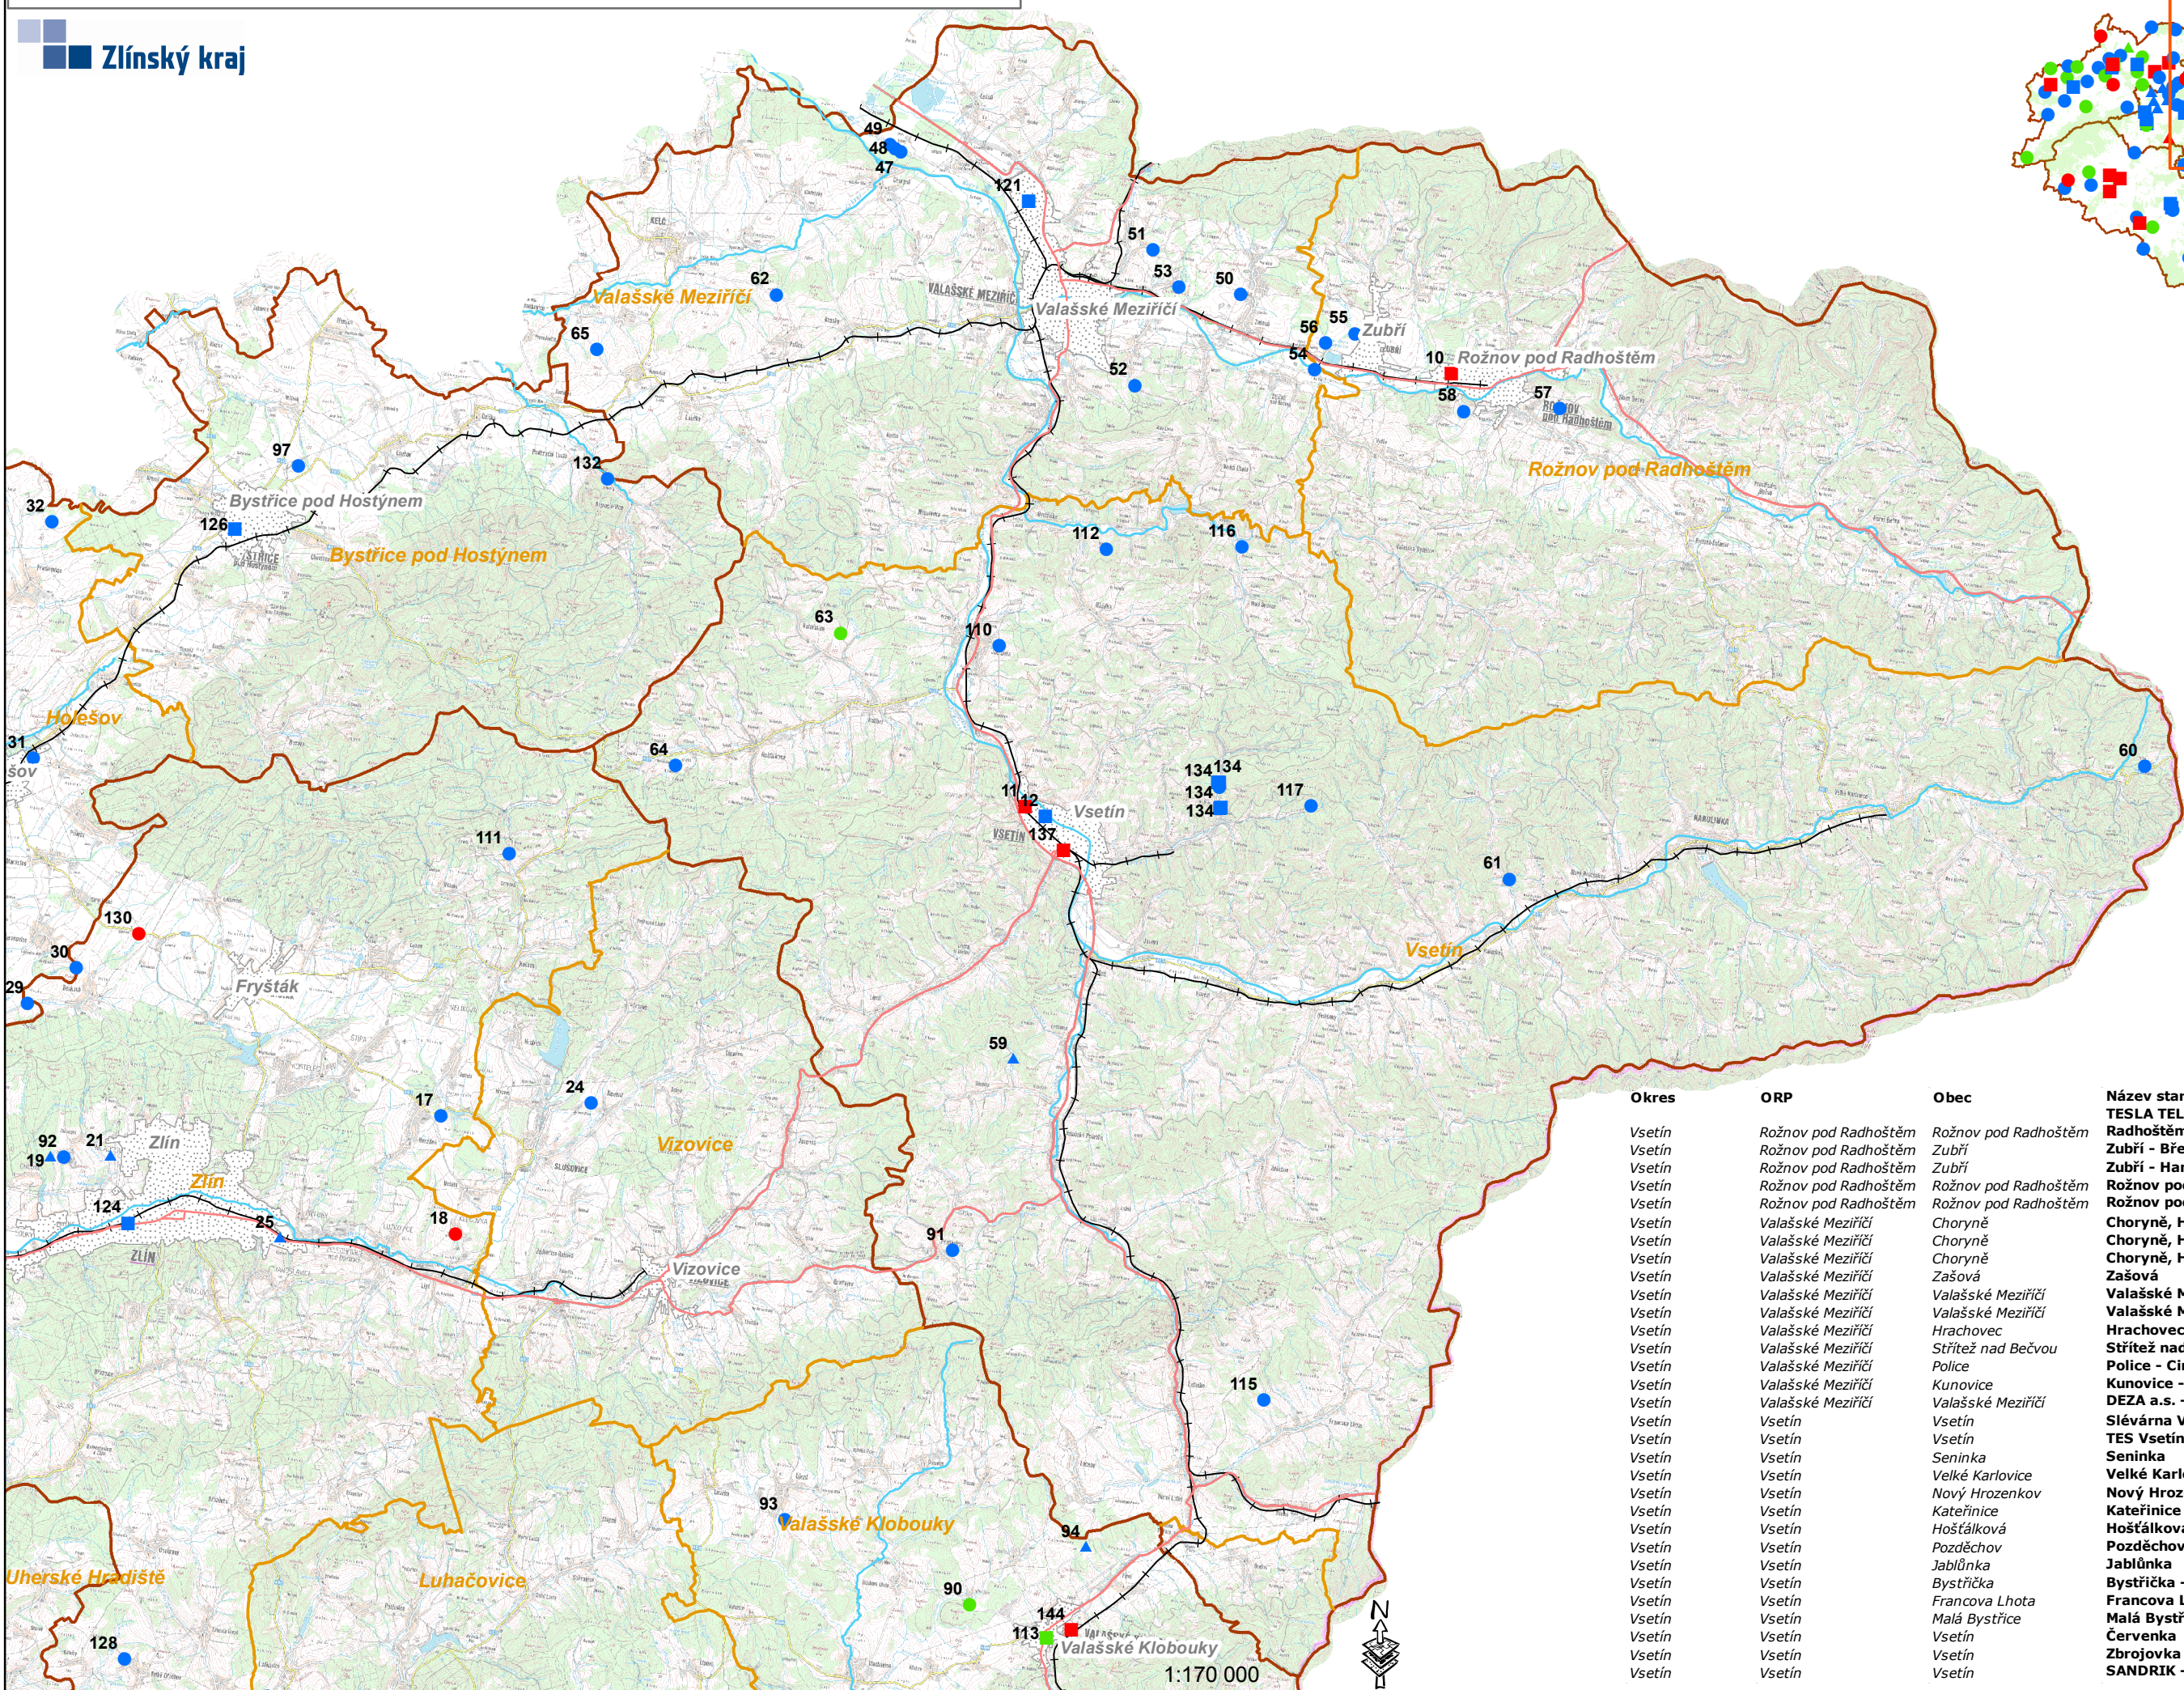

Staré ekologické zátěže, Vsetínsko

Zlínský kraj

- Stará ekologická zátěž**
Druh zátěže, Typ zátěže
- **A, A** *Skládka* riziko aktuální
 - **A, N** riziko nehrozi
 - **A, P** riziko potenciální
 - **B, A** *Průmyslový areál* riziko aktuální
 - **B, N** riziko nehrozi
 - **B, P** riziko potenciální
 - ▲ **C, A** riziko aktuální
 - ▲ **C, N** riziko nehrozi
 - ▲ **C, P** riziko potenciální
- **Hlavní silniční tahy**
 — **Železnice**
 — **Vodní toky**
 ■ **Města**
 — **Hranice ORP**
 — **Hranice okresu**