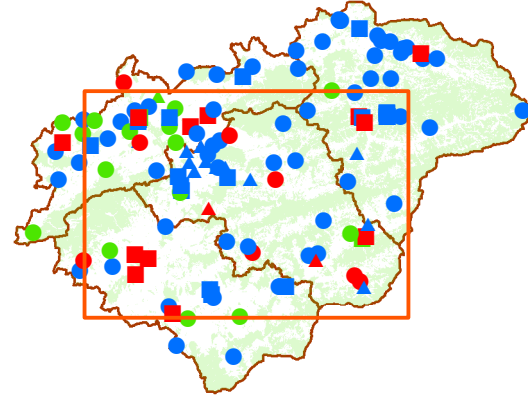

Staré ekologické zátěže, Zlínsko

Stará ekologická zátěž
Druh zátěže, Typ zátěže

- Skládka
- A, A riziko aktuální
- A, N riziko nehrozi
- A, P riziko potenciální
- B, A riziko aktuální
- B, N riziko nehrozi
- B, P riziko potenciální
- ▲ Jiný typ zátěže
- ▲ C, A riziko aktuální
- ▲ C, N riziko nehrozi
- ▲ C, P riziko potenciální
- Hlavní silniční tahy
- Železnice
- Vodní toky
- ▨ Města
- Hranice ORP
- Hranice okresu