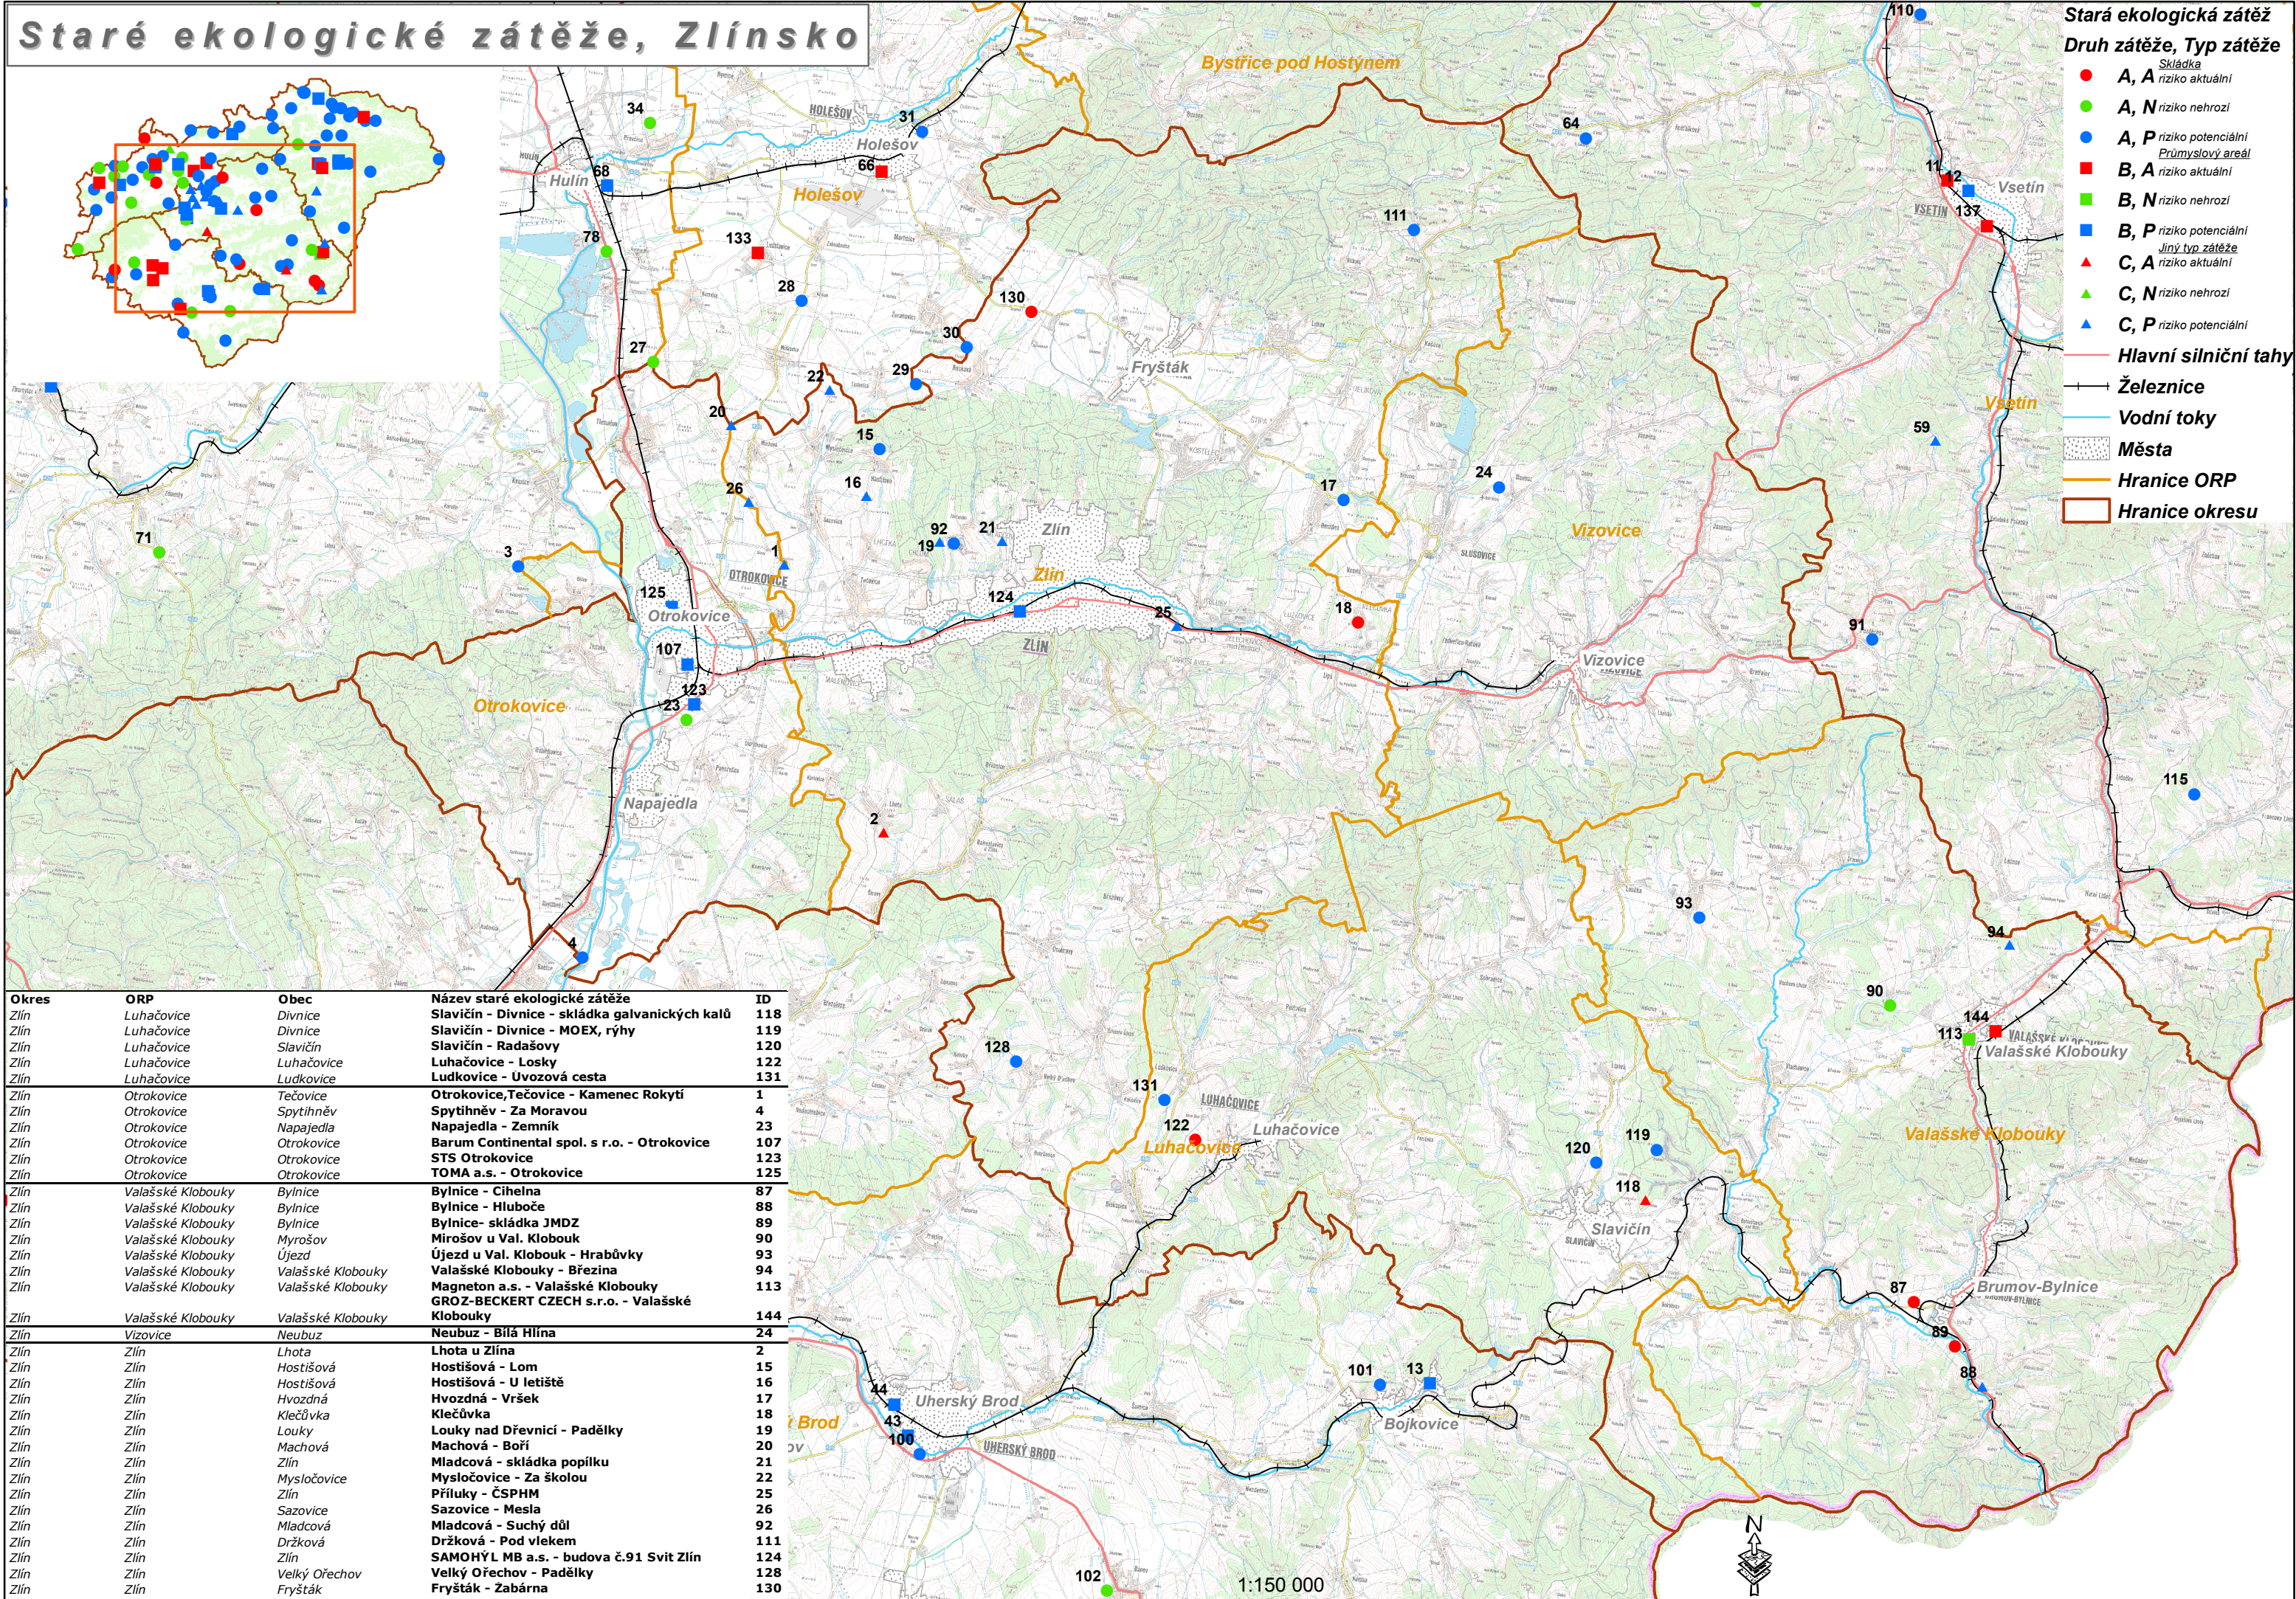

Staré ekologické zátěže, Zlínsko

Stará ekologická zátěž
Druh zátěže, Typ zátěže

- Skládka
- A, A riziko aktuální
- A, N riziko nehrozi
- A, P riziko potenciální
- B, A riziko aktuální
- B, N riziko nehrozi
- B, P riziko potenciální
- ▲ Jiný typ zátěže
- ▲ C, A riziko aktuální
- ▲ C, N riziko nehrozi
- ▲ C, P riziko potenciální
- Hlavní silniční tahy
- Železnice
- Vodní toky
- ▨ Města
- Hranice ORP
- Hranice okresu