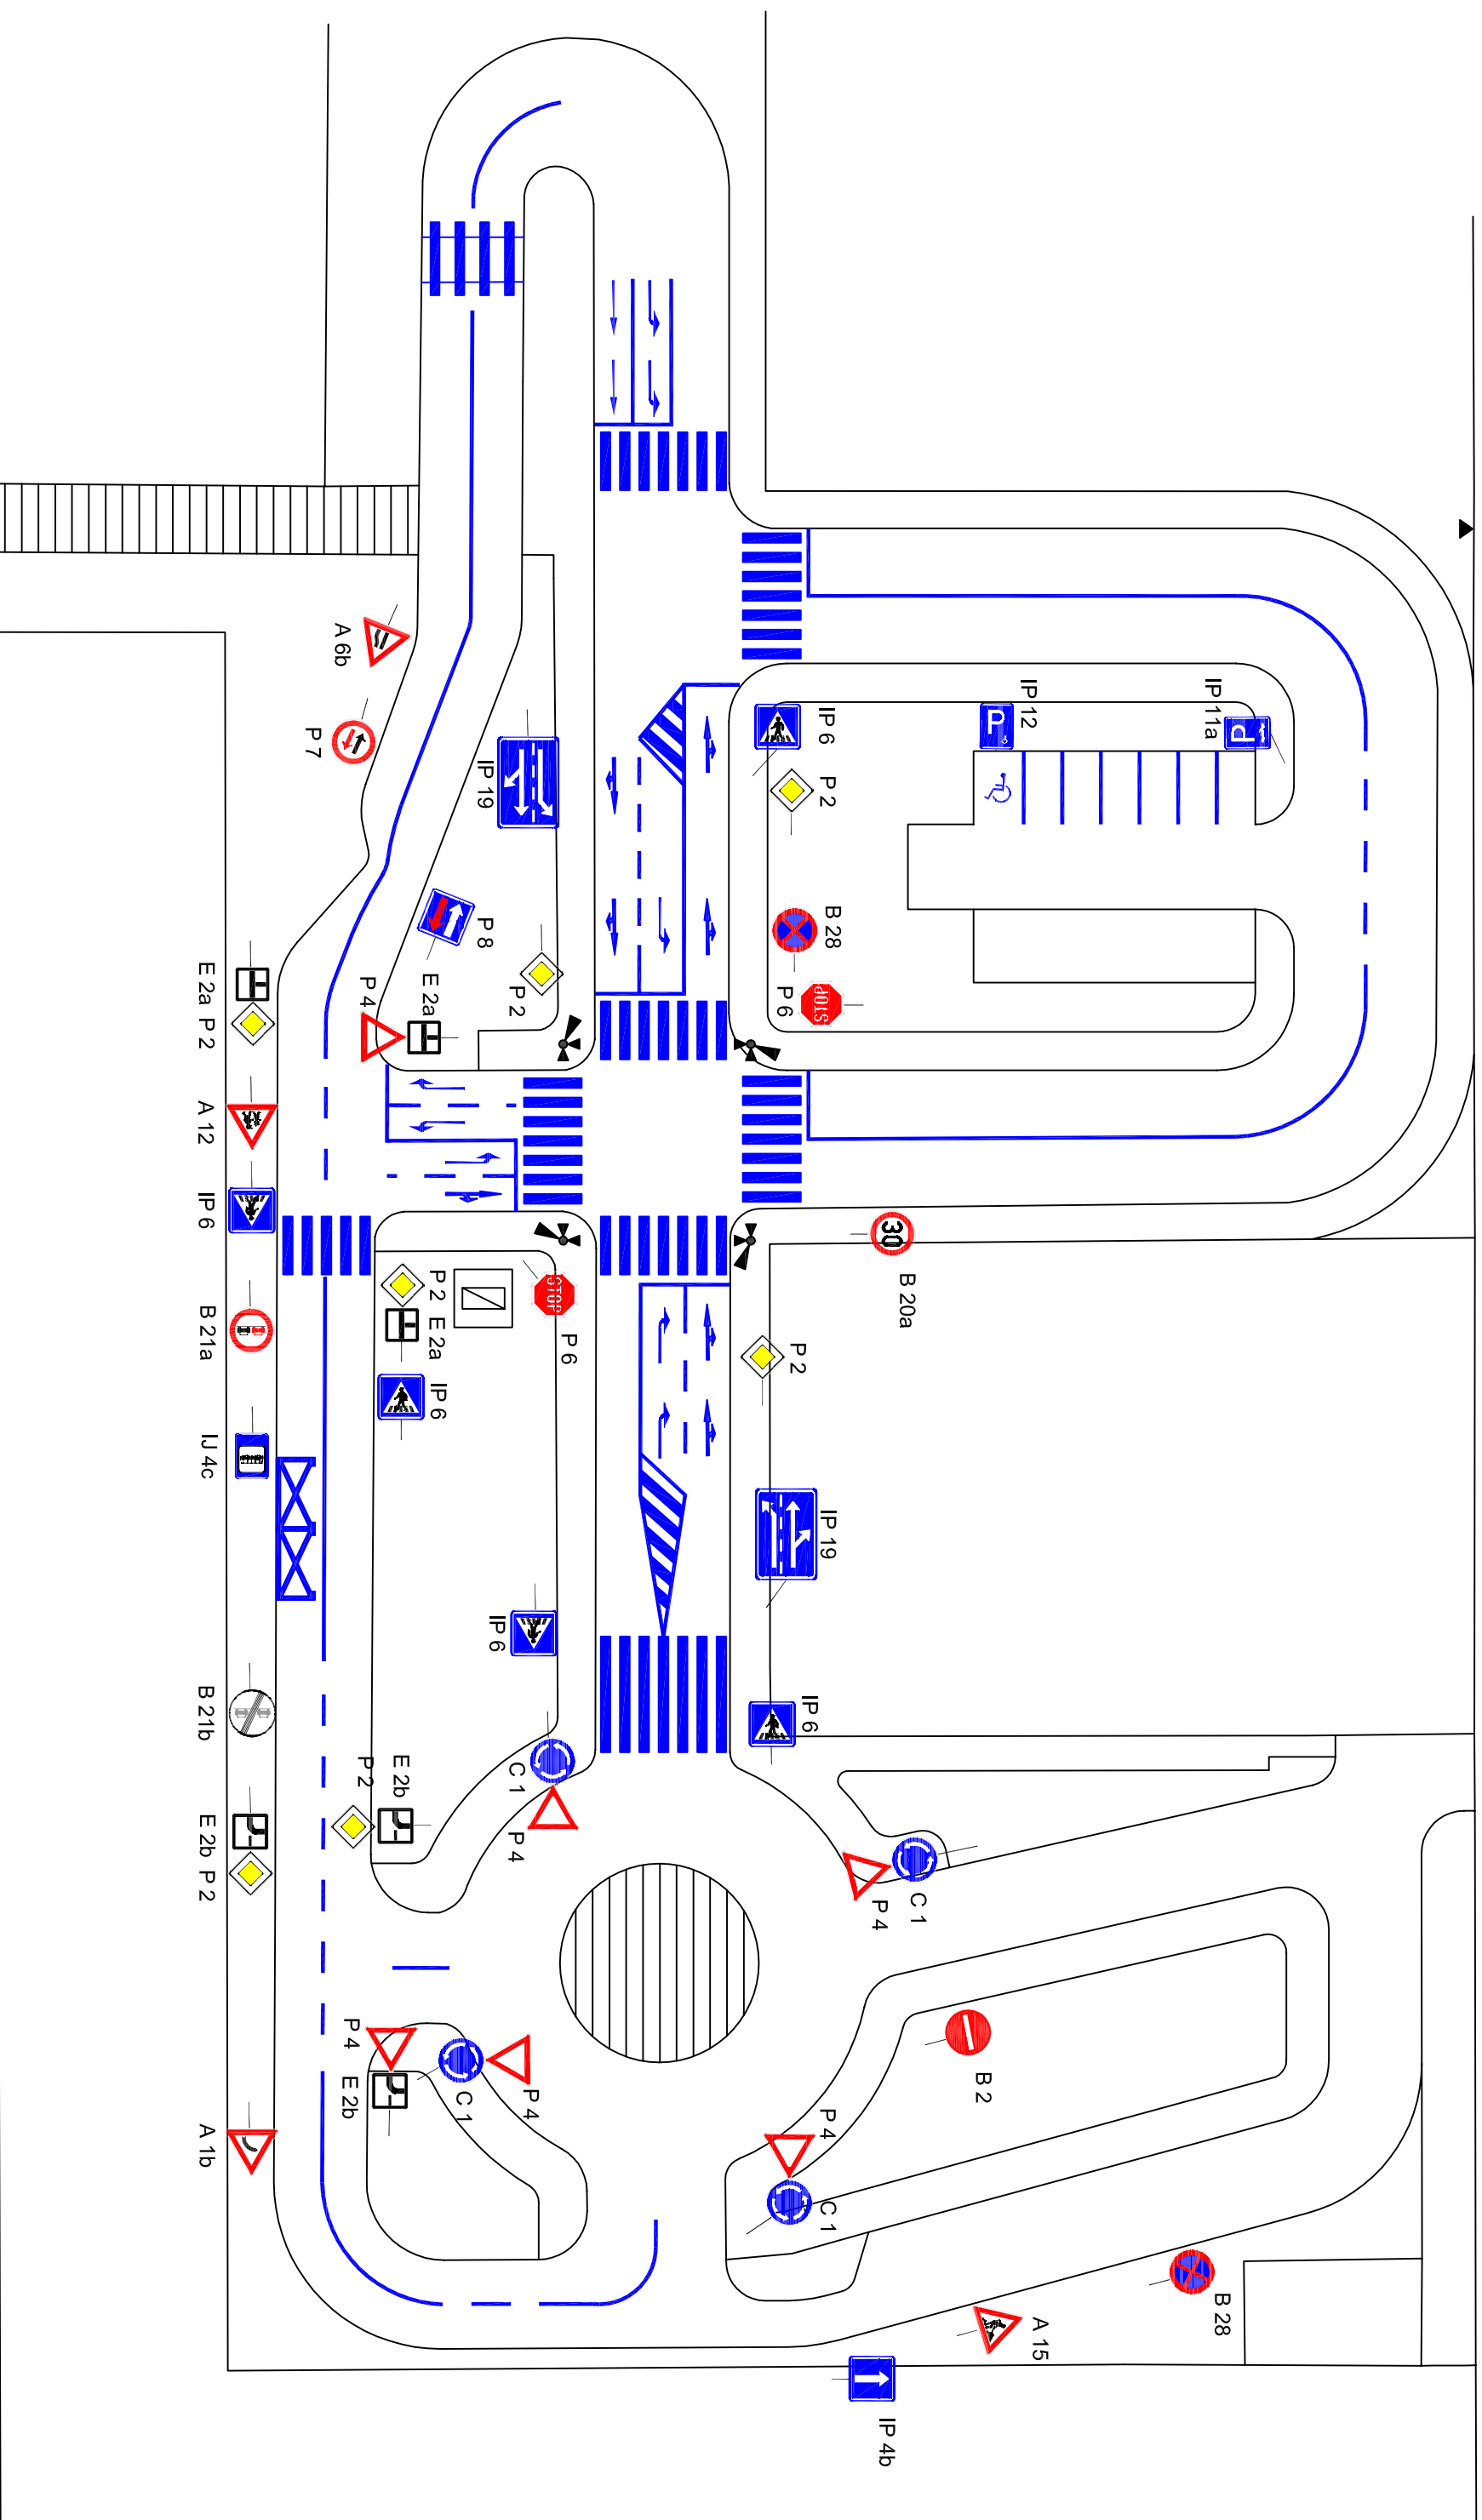

VSTUP

AKCE	STUPEŇ	FORMÁT	 AŽD Praha s.r.o. Žitovnická 2/1346 106 17 Praha 10
OBNOVA DĚTSKÝCH DOPRAVNÍCH HRŠŤ VE ZLÍNSKÉM KRAJI PŘÍLOHA DDH VSETÍN - současnost	DS	A3	
	MĚŘÍTKO	čís. přílohy	
	1:160	32	