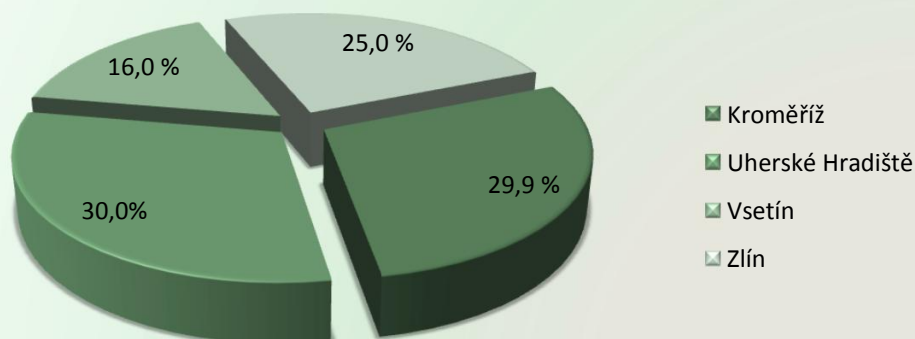

Kraj	Zlínský				Celkem	
	Okres	Kroměříž	Uherské Hradiště	Vsetín		Zlín
Památky UNESCO	1				1	
NKP	4	5	4	3	16	
Ochranná pásma NKP			2	1	3	
Movité KP	62 605	25 002	206	9 002	96 815	
Nemovité KP	401	412	232	345	1 390	
Ochranná pásma KP	7	12	13	7	39	
MPR	1				1	
MPZ	1	3	2	8	14	
VPR	1	2			3	
VPZ			3		3	
KPZ					0	
APR					0	

Nemovité KP v ZK