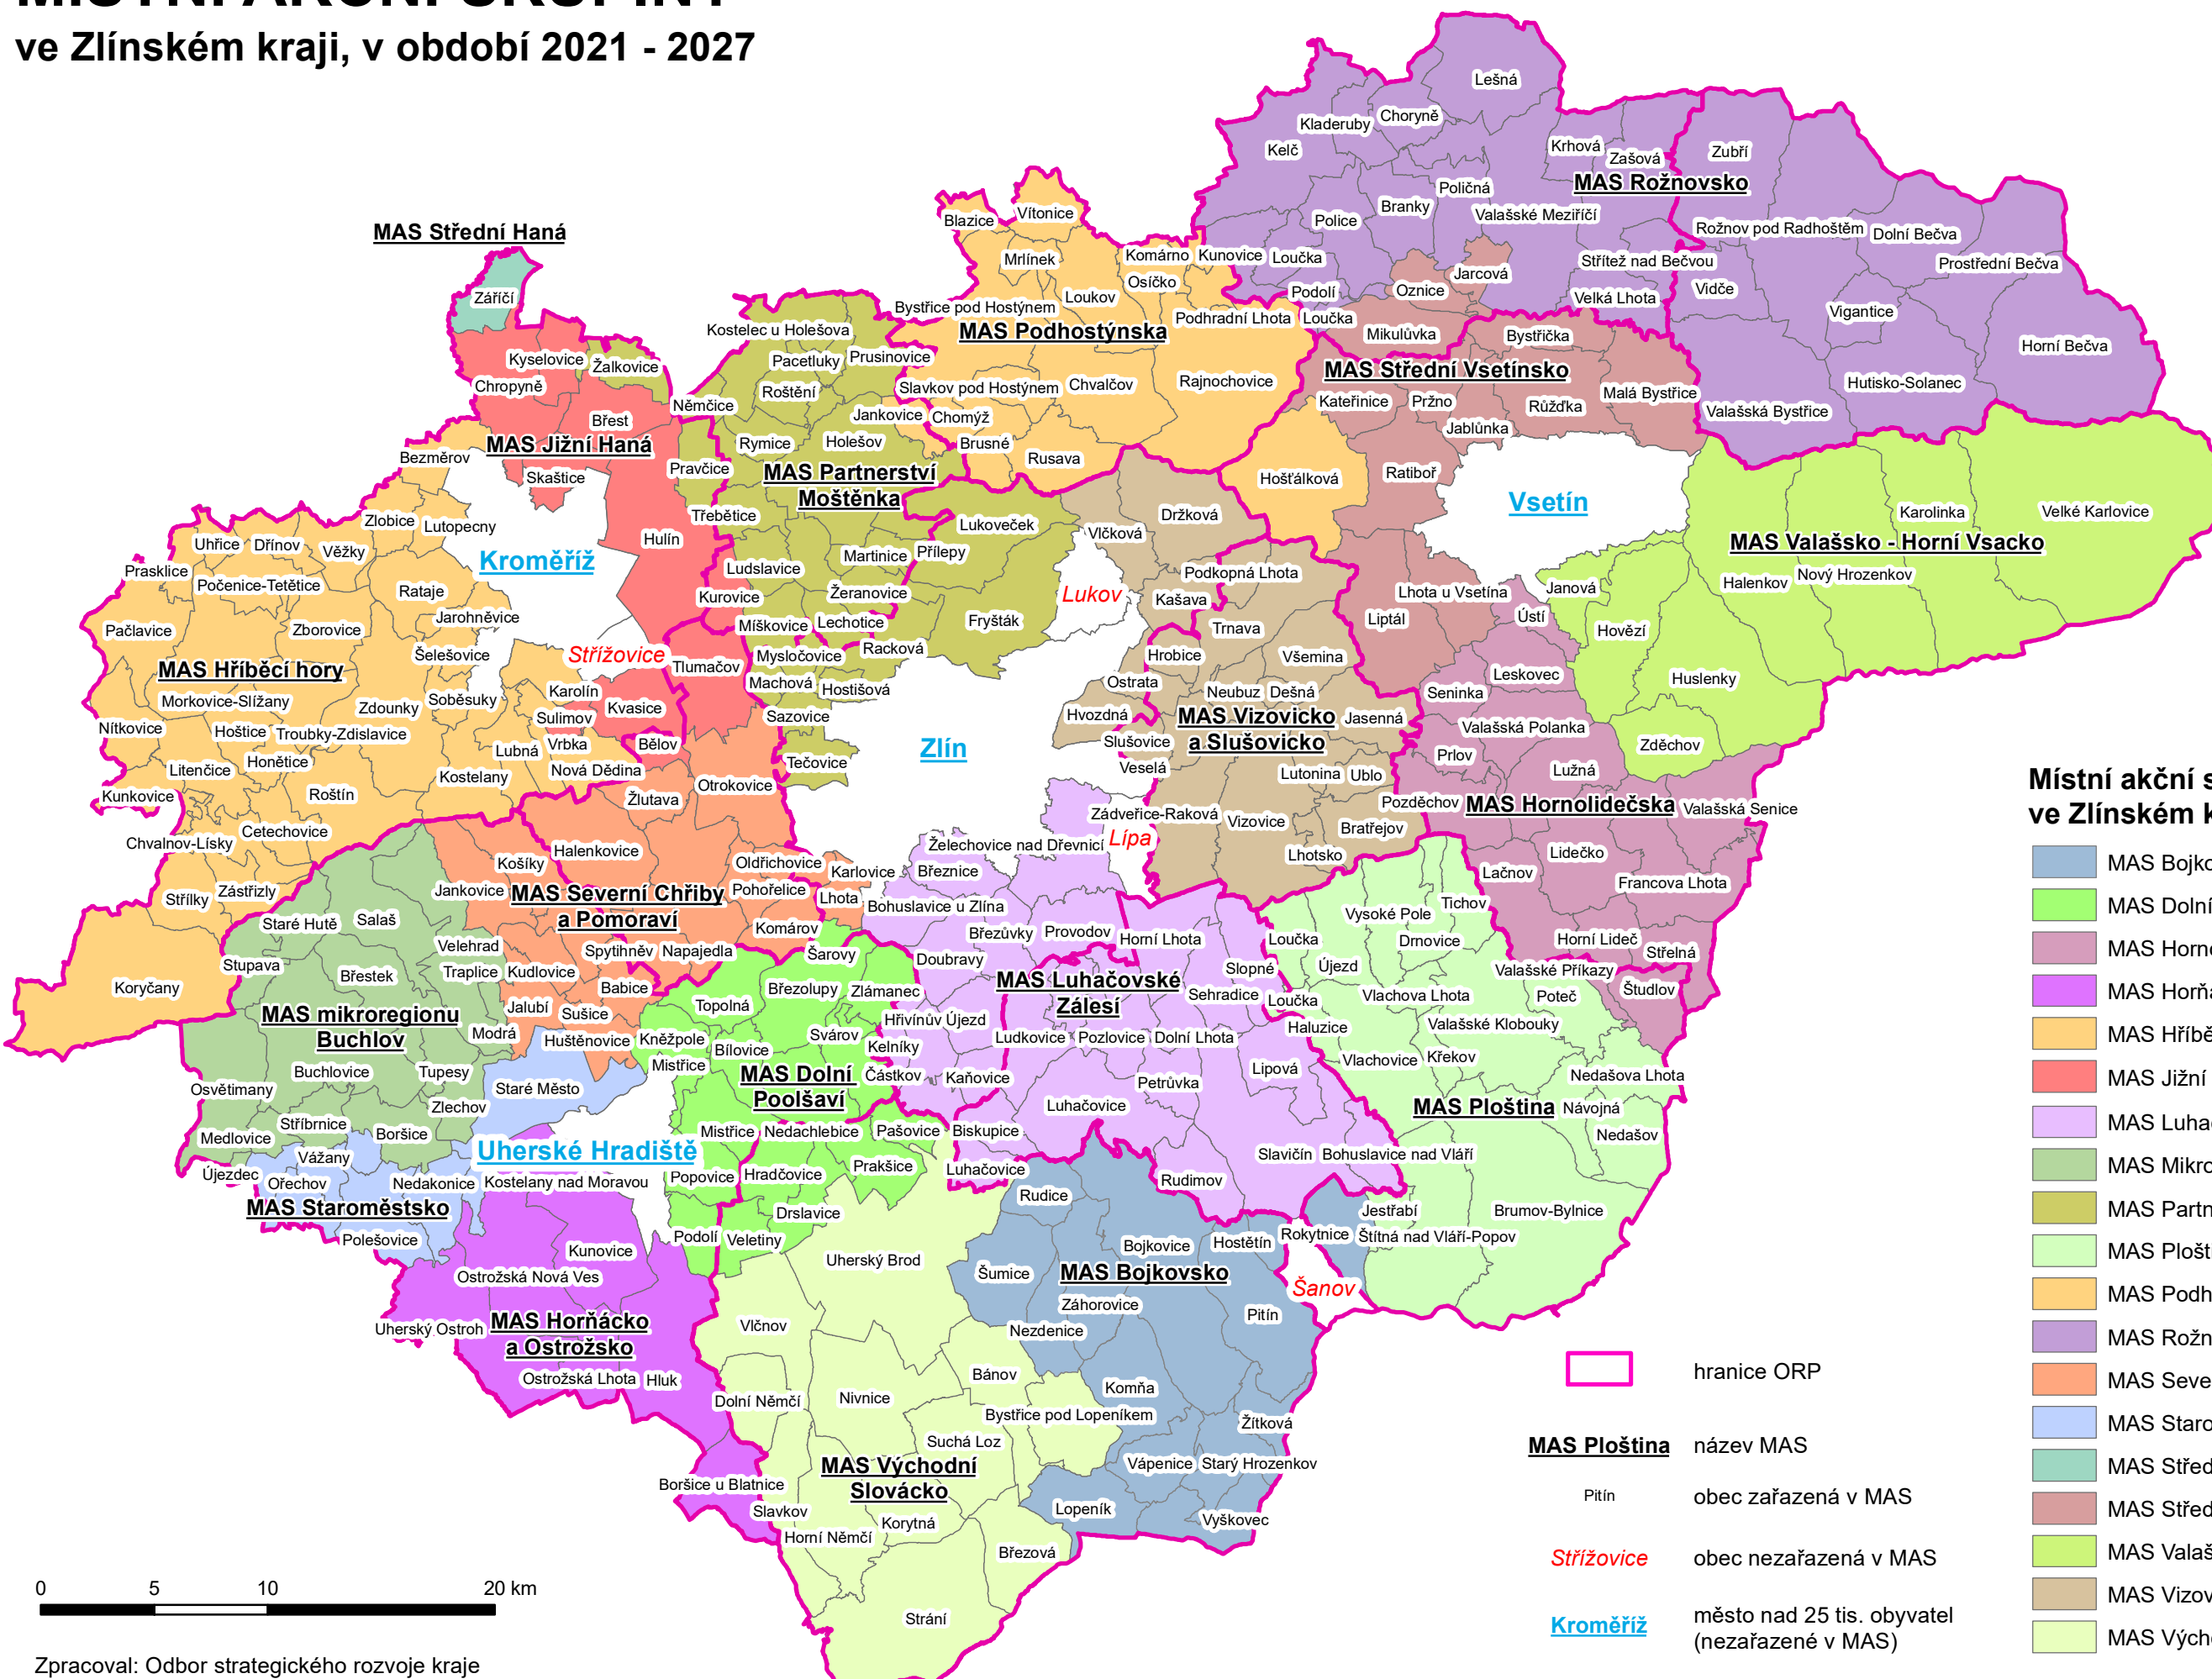

# MÍSTNÍ AKČNÍ SKUPINY

ve Zlínském kraji, v období 2021 - 2027

- Místní akční skupiny ve Zlínském kraji**
- MAS Bojkovska
  - MAS Dolní Poolšaví
  - MAS Hornolidečska
  - MAS Hornácko a Ostrožsko
  - MAS Hřibčecí hory
  - MAS Jižní Haná
  - MAS Luhačovské Zálesí
  - MAS Mikroregionu Buchlov
  - MAS Partnerství Moštěnka
  - MAS Ploština
  - MAS Podhostýnska
  - MAS Rožnovsko
  - MAS Severní Chřiby a Pomoraví
  - MAS Staroměstsko
  - MAS Střední Haná
  - MAS Střední Vsetínsko
  - MAS Valašsko - Horní Vsacko
  - MAS Vizovicko a Slušovicko
  - MAS Východní Slovácko
- hranice ORP
- MAS Ploština** název MAS
- Pitín obec zařazená v MAS
- Strážovice obec nezařazená v MAS
- Kroměříž město nad 25 tis. obyvatel (nezařazené v MAS)

Zpracoval: Odbor strategického rozvoje kraje  
Zlínský kraj, 09/2021