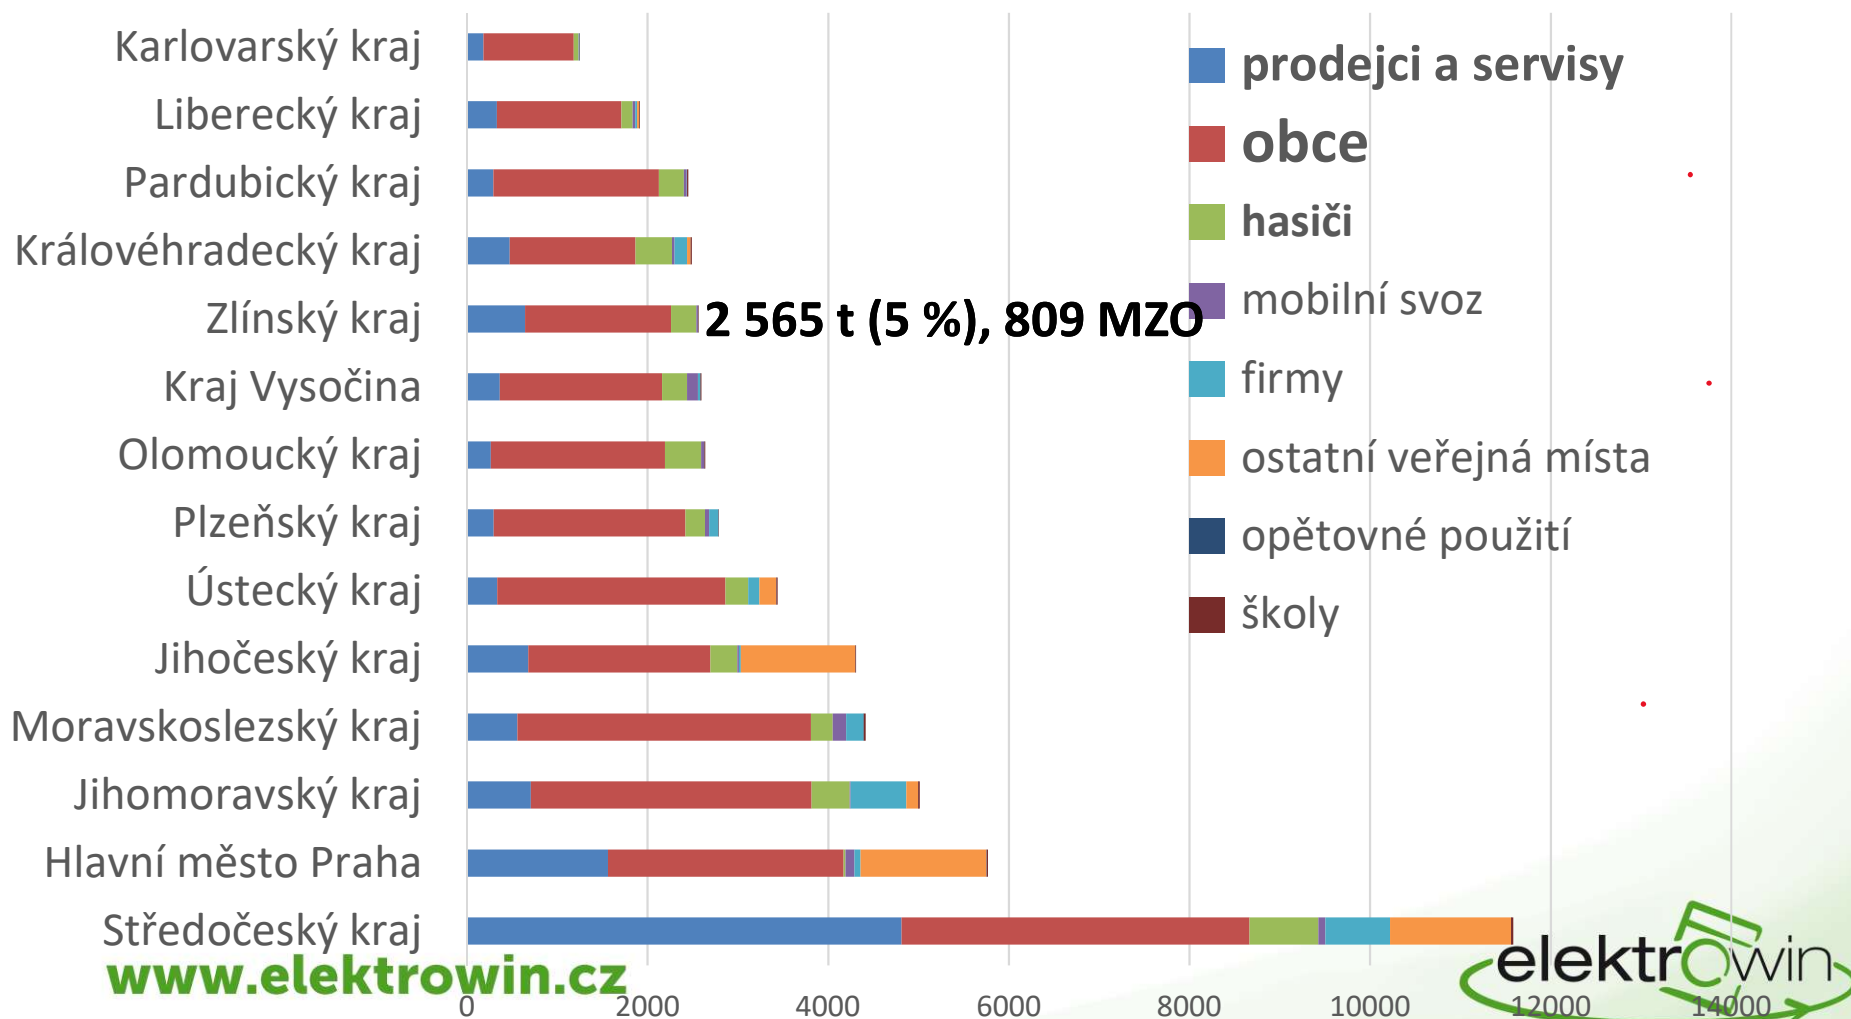

Plnění míry sběru 2021

Zpětný odběr – celkem (t) podle zdroje

Ohlédnutí za rokem 2021

Zpětný odběr – v kg/obyvatele

Ohlédnutí za rokem 2021

Zpětný odběr – v kg/obyvatele – jen obce

Sběrná síť EW

Celkem 14 800 MZO