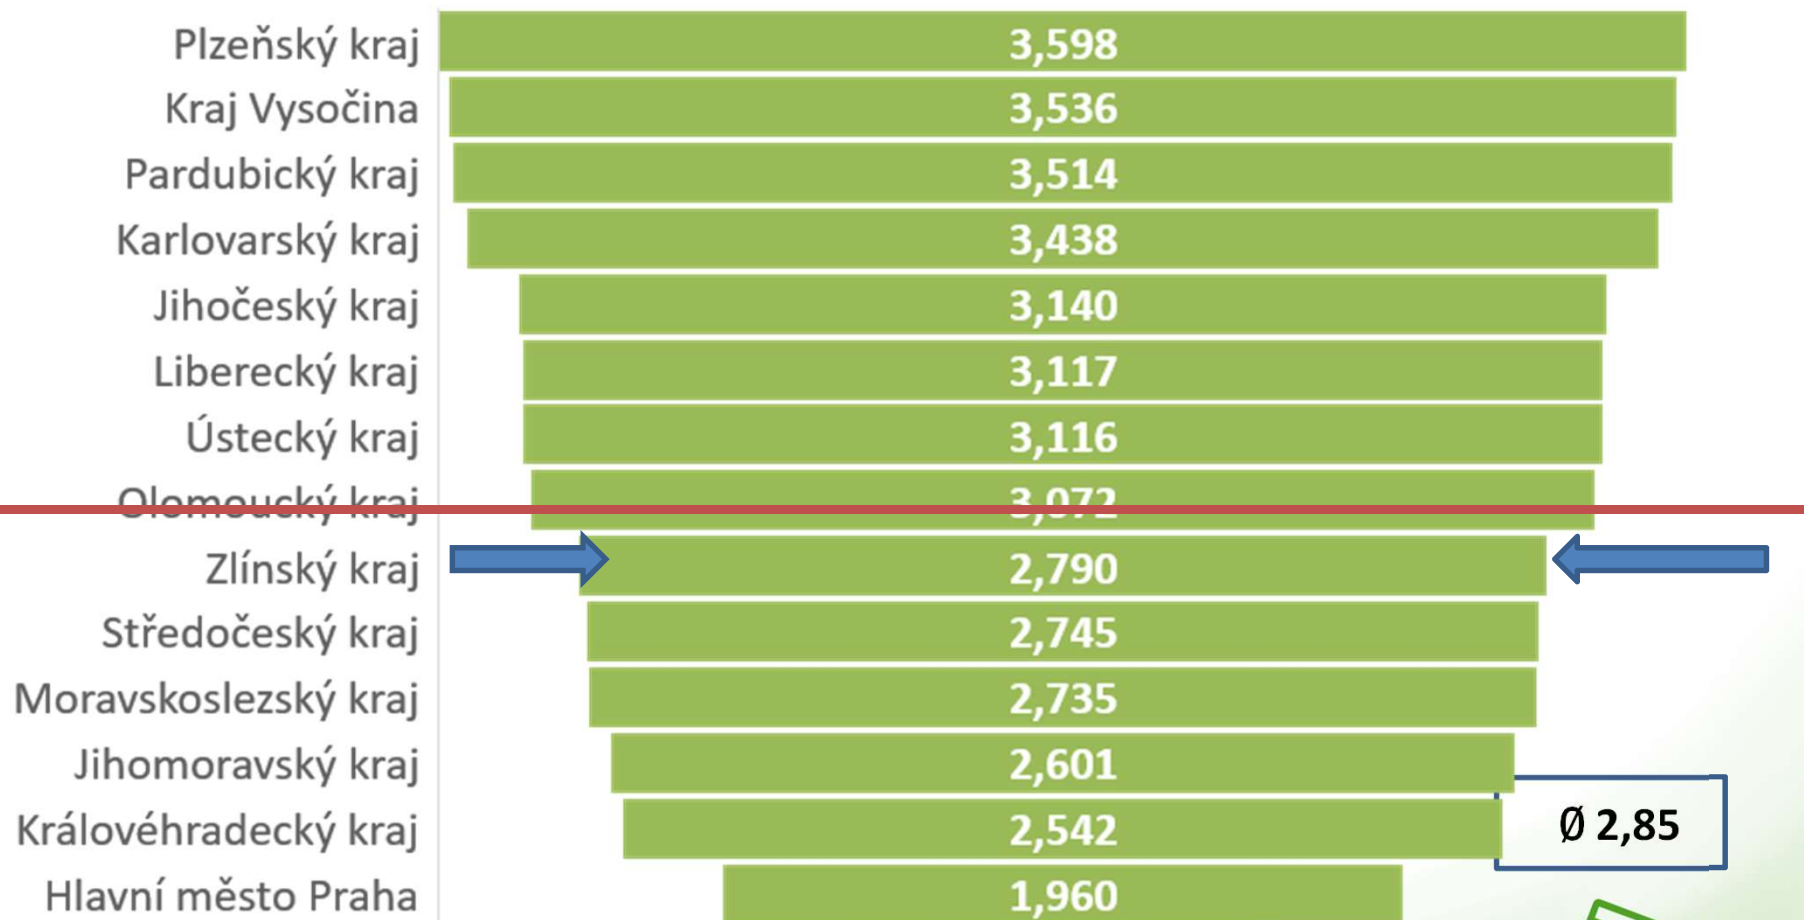

Plnění míry sběru 2021

Zpětný odběr – celkem (t) podle zdroje

Ohlédnutí za rokem 2021

Zpětný odběr – v kg/obyvatele

Ohlédnutí za rokem 2021

Zpětný odběr – v kg/obyvatele – jen obce

Sběrná síť EW

Celkem 14 800 MZO

- z toho ve ZLK = **809**
 - Sběrné dvory: 121
 - Kontejner na ms: 110
 - Poslední prodejce: 134
 - SDH: 110
 - Školy: 225
 - ostatní

Shromažďovací prostředky

MINIWIN - klecový kontejner určený pro shromažďování malých spotřebičů (do velikosti 49x80x50 cm). Má rozměry 1000x1200x2000 mm a pro snadnou manipulaci je opatřen kolečky s aretací. Po naplnění MINIWINu a jeho objednání dopravce přistaví kontejner prázdný a naplněný odveze.