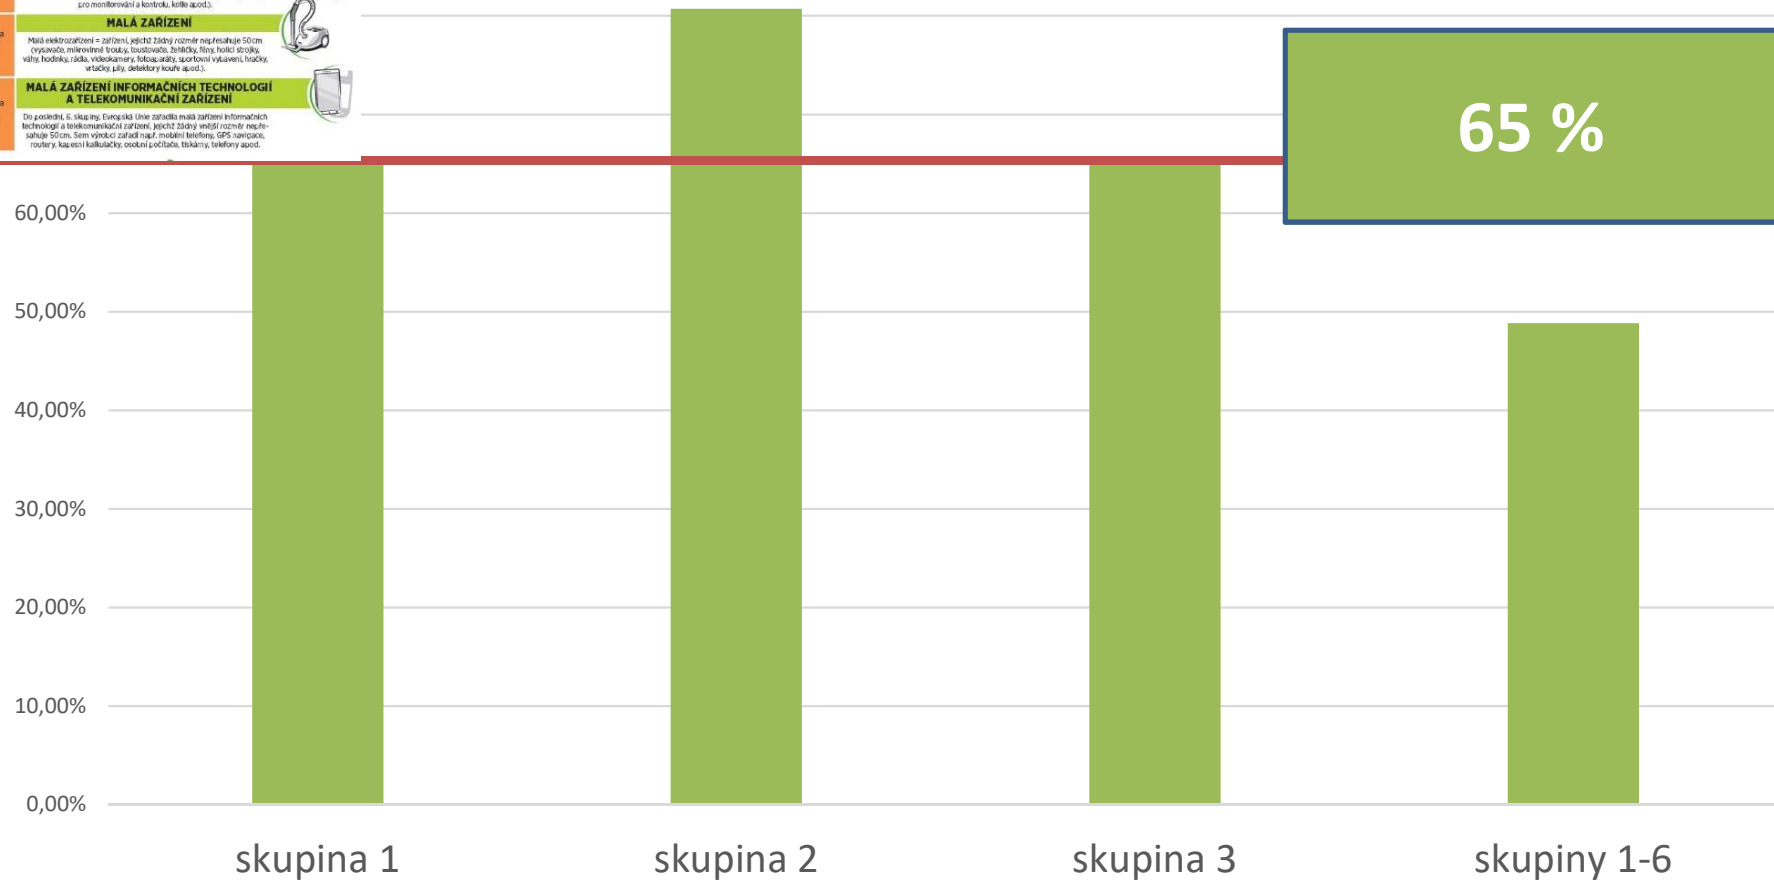

SKUPINY ELEKTROZAŘIZENÍ

Plnění míry sběru 2021