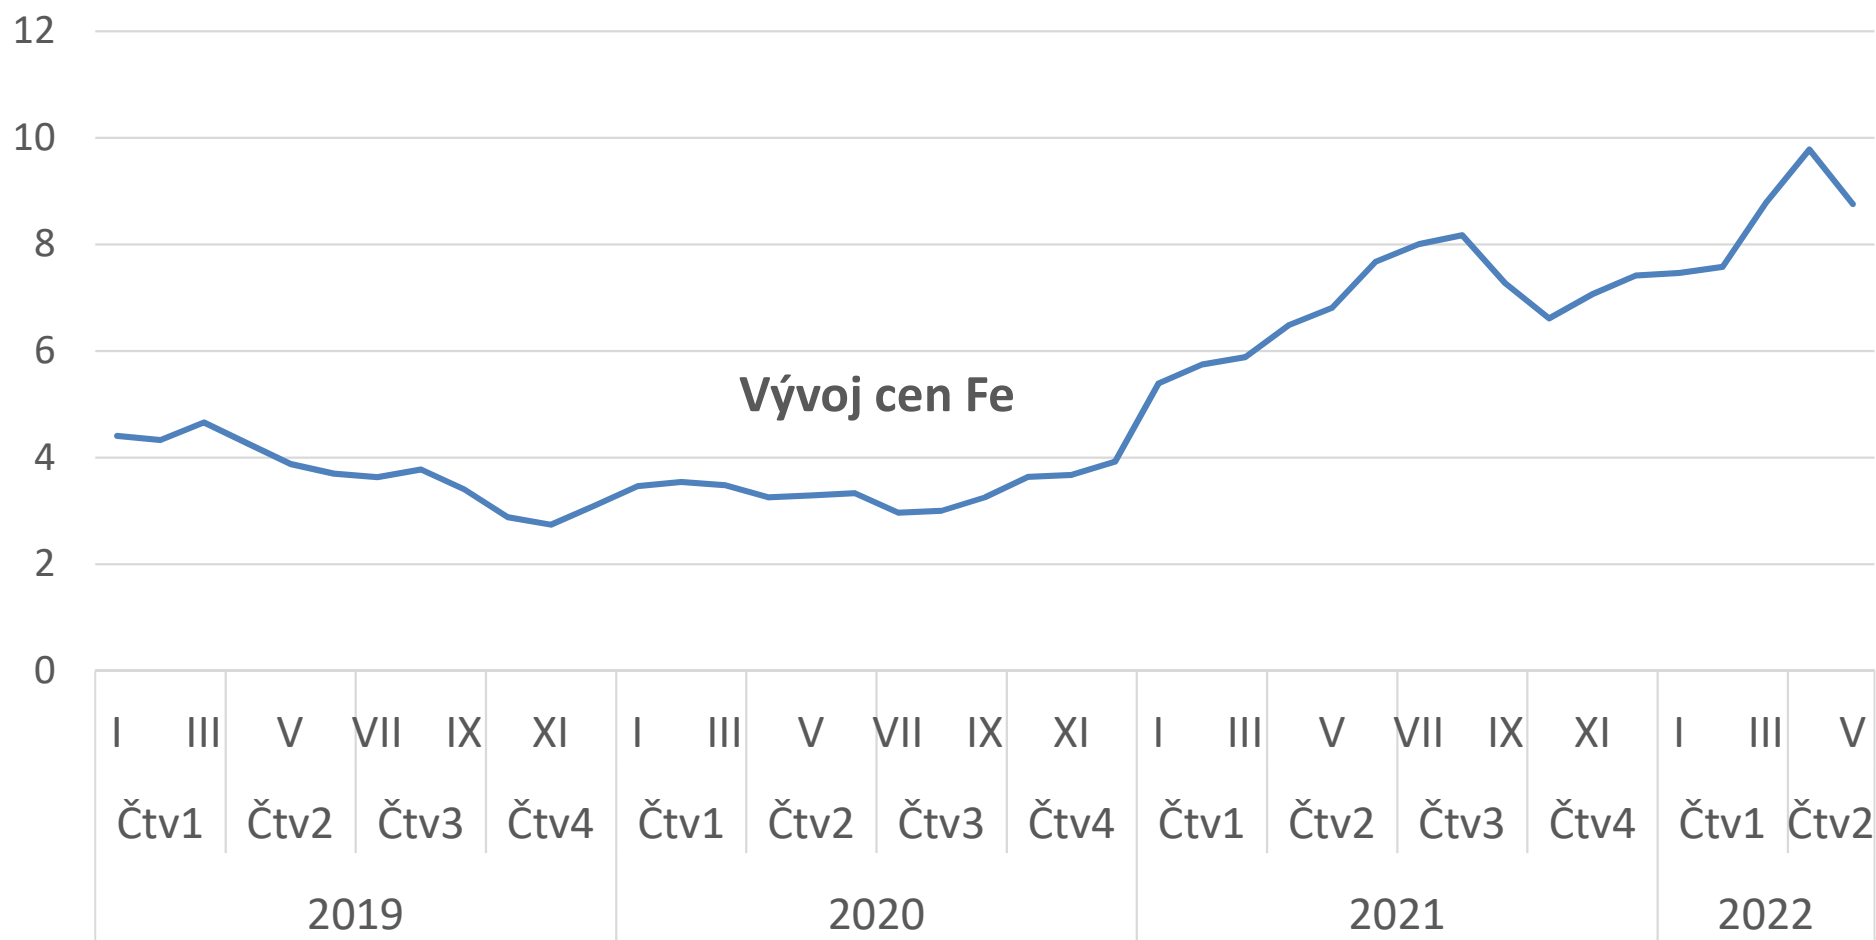

NEKOMPLETNOST