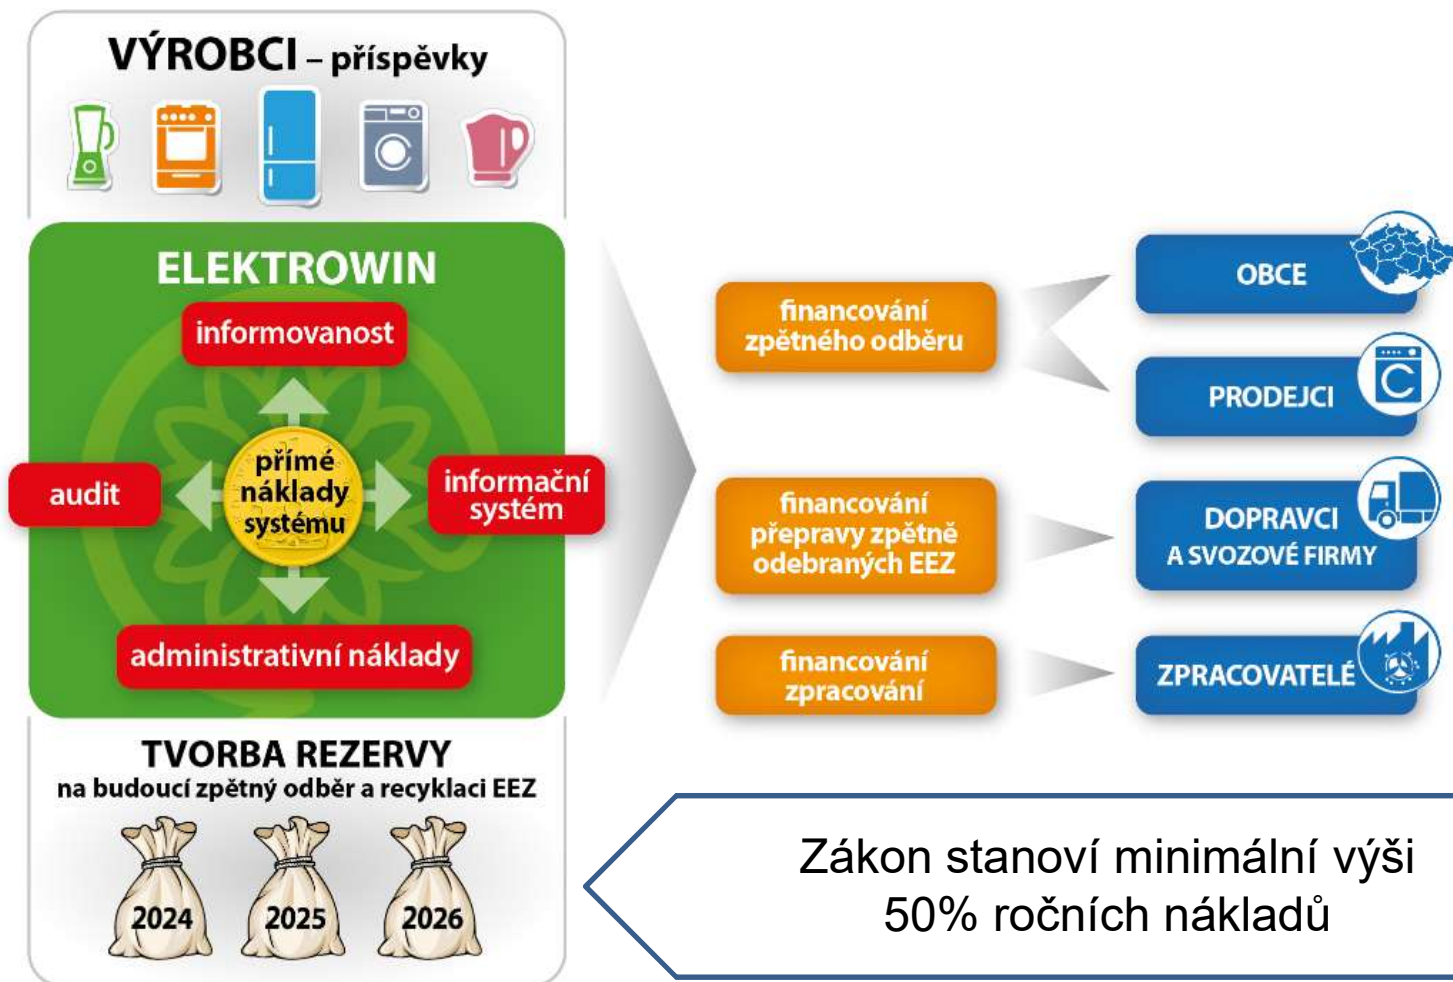

elektrowin

26.10.2022

ZLÍN

PRINCIP FUNGOVÁNÍ KS ELEKTROWIN

SKUPINY ELEKTROZAŘIZENÍ

| | |
|-----------|---|
| Skupina 1 | ZÁŘIZENÍ PRO TEPELNOU VÝMĚNU Skupina s tím chladničky, mrazničky, klimatizace, topná čerpadla apod. Jedná se o zařízení pracující na základě tzv. termodynamického oběhu, při kterém dochází k samovolné výměně tepla mezi dvěma tělesy s různou teplotou. Kromě těchto zařízení, jejichž mědiem přenos tepla je voda. |
| Skupina 2 | OBRAZOVKY Patří sem televizor, monitory, notebooky, laptopy a další zařízení obsahující obrazovku větší než 100 cm ² . |
| Skupina 3 | SVĚTELNÉ ZDROJE Skupinu s tím patří např. zářivky, výhledy, LED lampy a ostatní světelná zařízení se osvětlovými LED diodami. |
| Skupina 4 | VELKÁ ZÁŘIZENÍ Velká elektrozařízení = zařízení, jejichž maximální rozměr přesahuje 50cm (průměr, výška, šířka, hloubka, tloušťka, váha) a hmotnost a hmotnost větší než 5kg a elektronické nástroje, velké zdravotnické prostředky, velké přístroje pro měření a kontrolu, kofeina apod. |
| Skupina 5 | MALÁ ZÁŘIZENÍ Malá elektrozařízení = zařízení, jejichž žádný rozměr nepřesahuje 50cm (výška, hloubka, šířka, tloušťka, váha) a hmotnost a hmotnost větší než 5kg a elektronické nástroje, velké zdravotnické prostředky, velké přístroje pro měření a kontrolu, kofeina apod. |
| Skupina 6 | MALÁ ZÁŘIZENÍ INFORMAČNÍCH TECHNOLOGIÍ A TELEKOMUNIKAČNÍ ZÁŘIZENÍ Do poslední, 6. skupiny spadají také zařízení malá zařízení informačních technologií a telekomunikační zařízení, jejichž žádný rozměr nepřesahuje 50 cm. Sem vstoupí zařízení např. mobilní telefony, GPS navigace, routery, laptopy, tablety, okeni, počítače, tablety, telefony apod. |