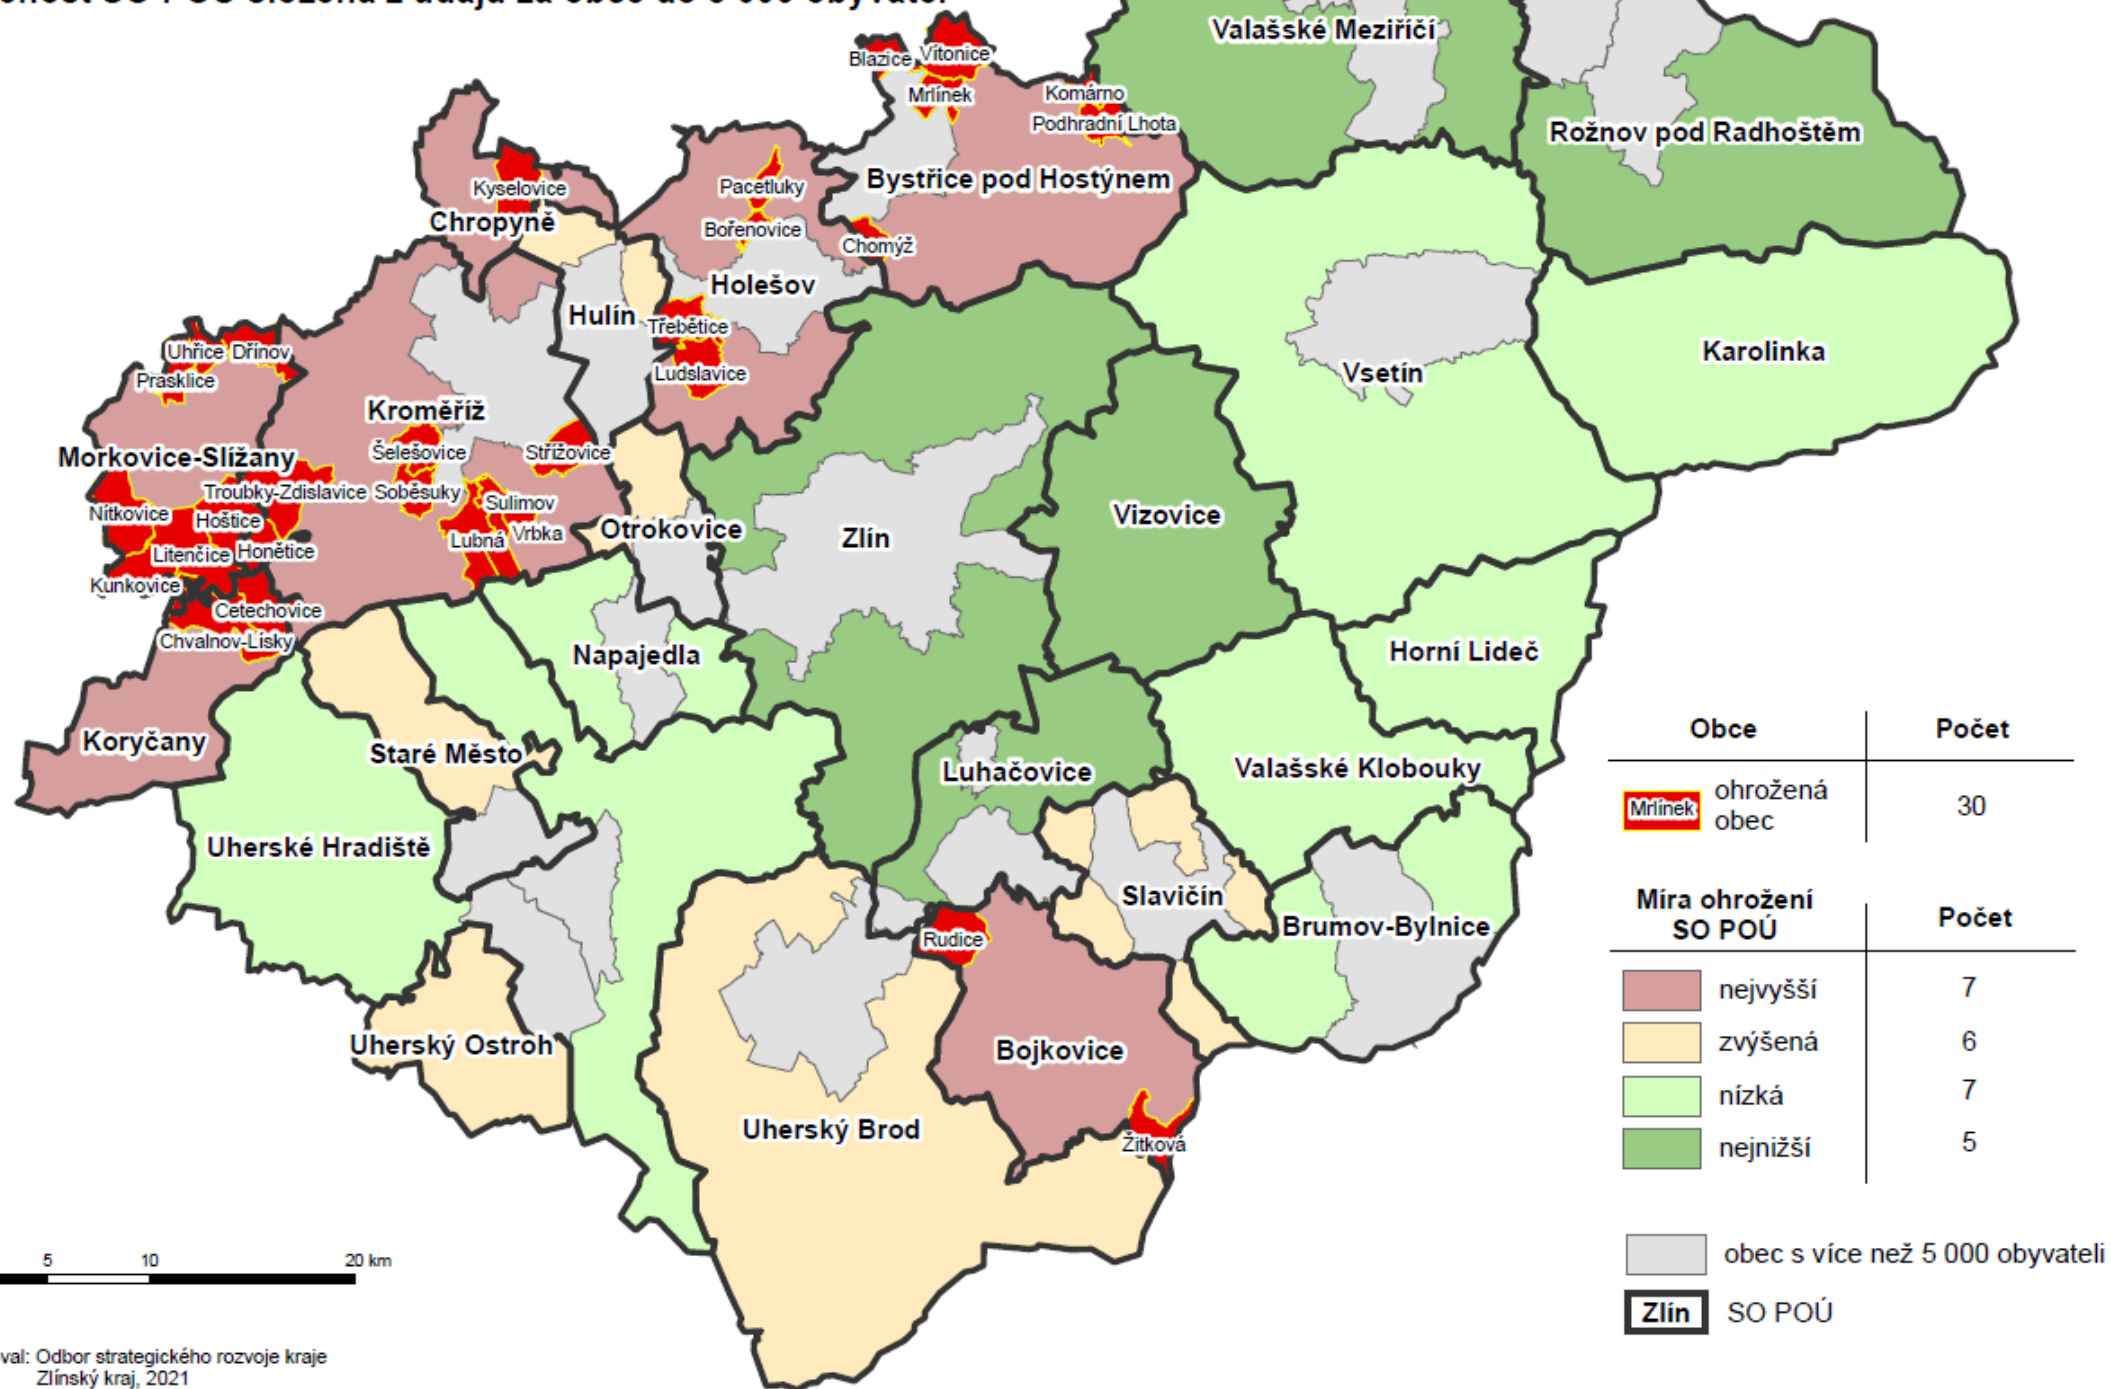

Ohrožené venkovské obce

ohrožené obce do 500 obyvatel v SO POU s nejvyšším ohrožením
ohroženost SO POÚ složena z údajů za obce do 5 000 obyvatel

0 5 10 20 km