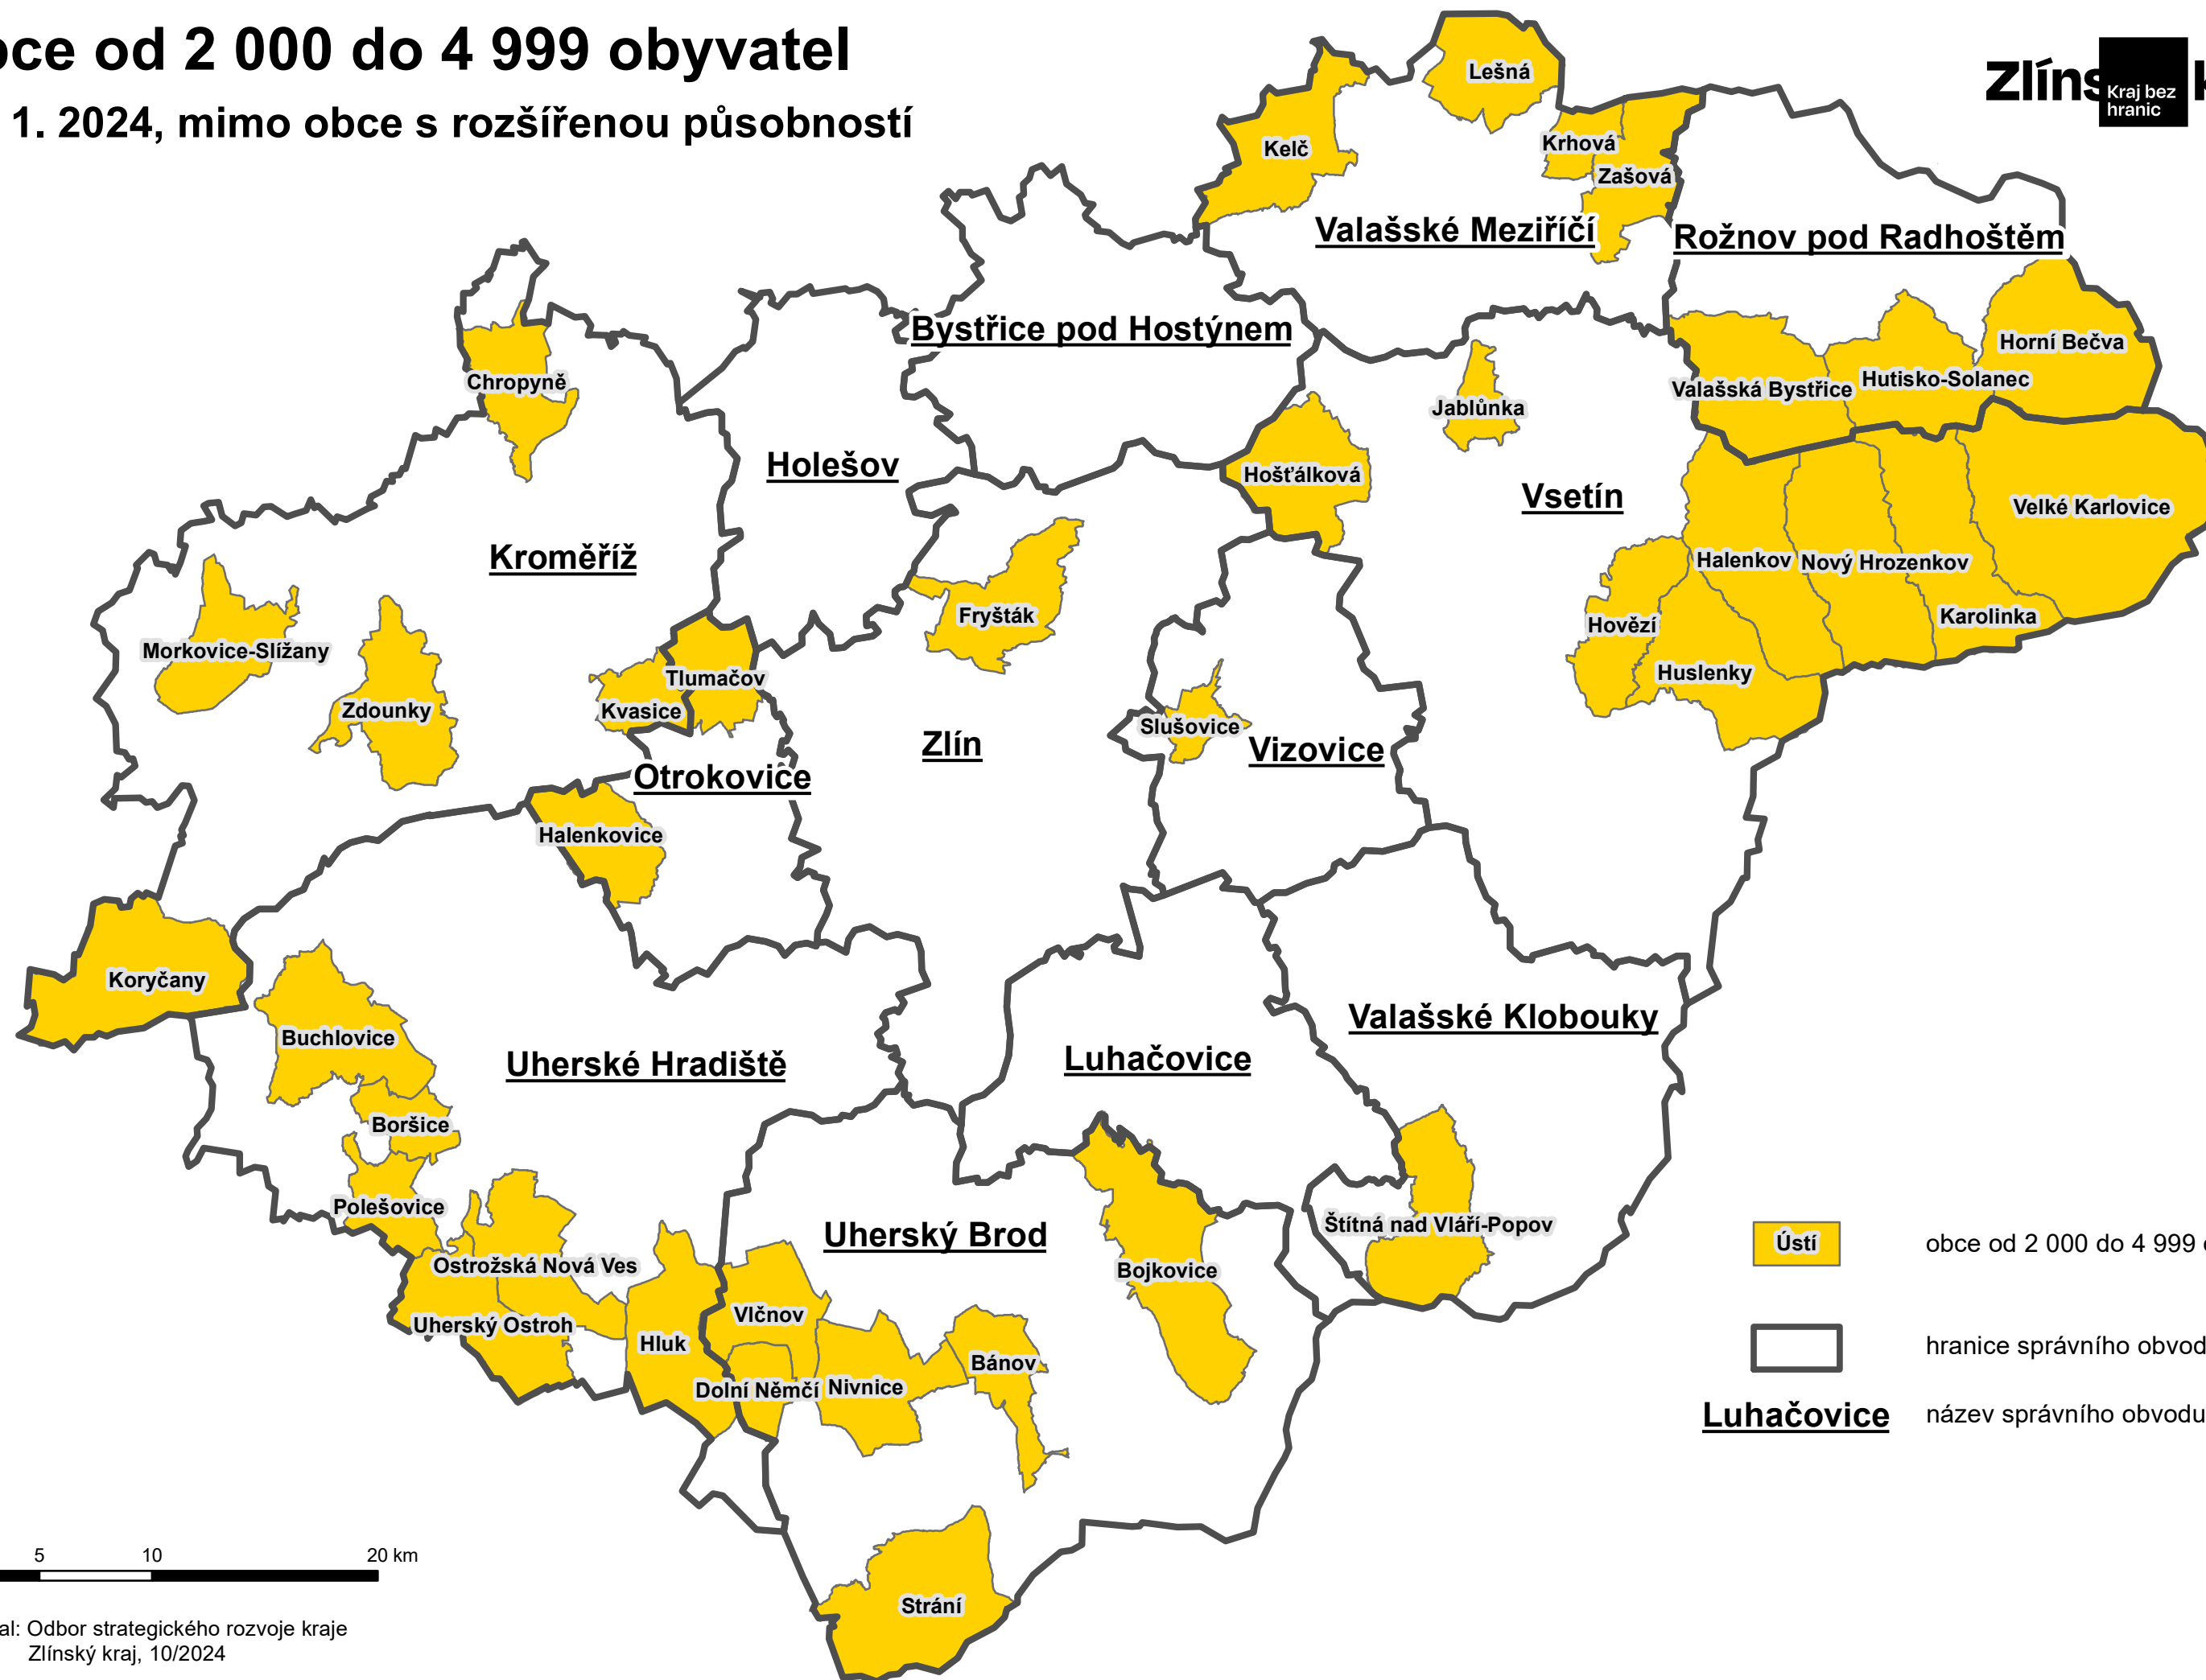

Obce od 2 000 do 4 999 obyvatel

k 1. 1. 2024, mimo obce s rozšířenou působností

0 5 10 20 km