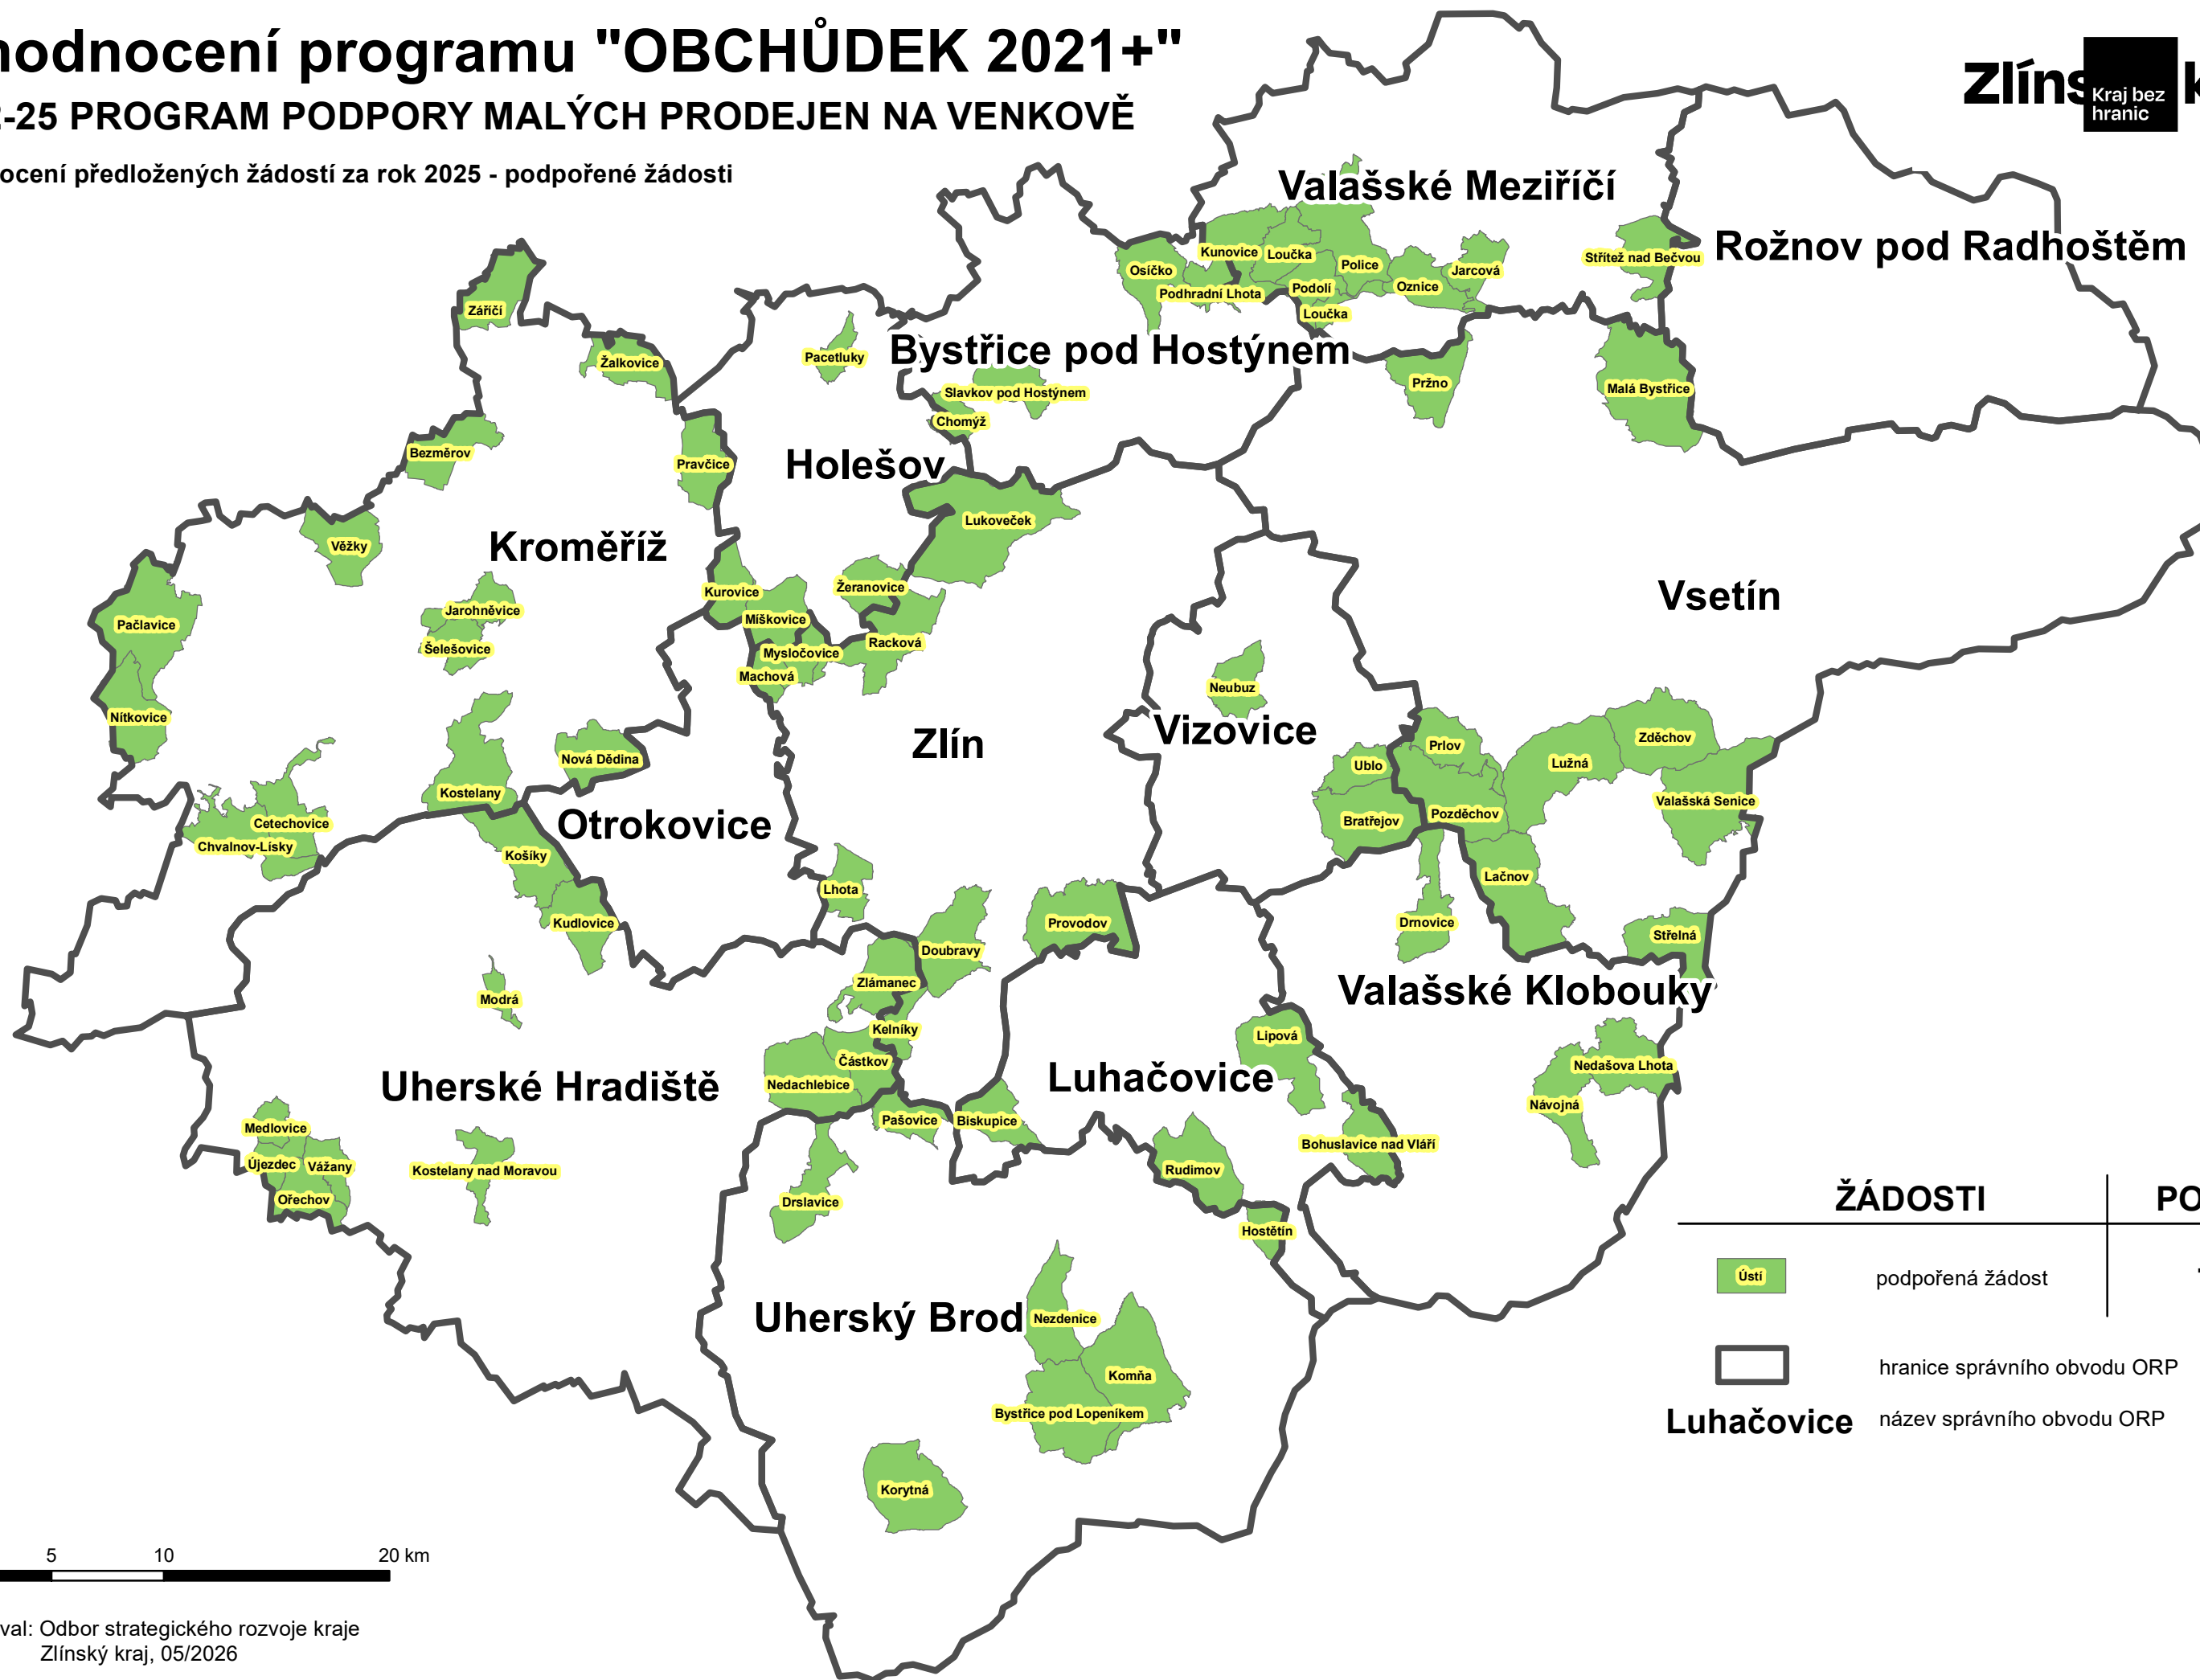

Vyhodnocení programu "OBCHŮDEK 2021+"

RP22-25 PROGRAM PODPORY MALÝCH PRODEJEN NA VENKOVĚ

Vyhodnocení předložených žádostí za rok 2025 - podpořené žádosti

ŽÁDOSTI		POČET
	podpořená žádost	73
	hranice správního obvodu ORP	
Luhačovice	název správního obvodu ORP	